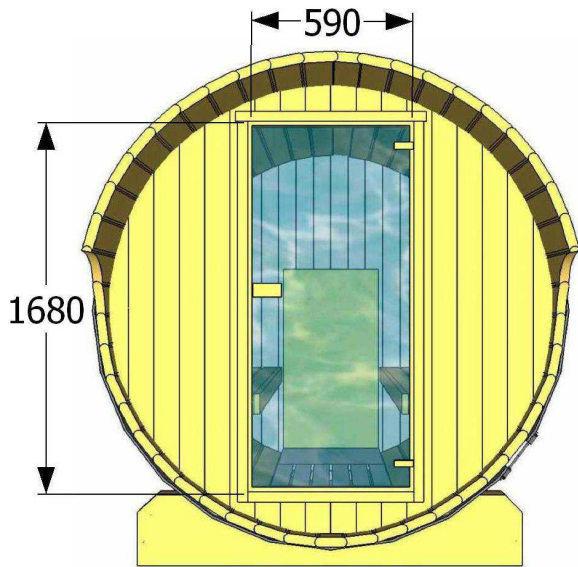

# SAUNA 220

(LxBxH) 220 x 120 x 120 cm.

680 kg.