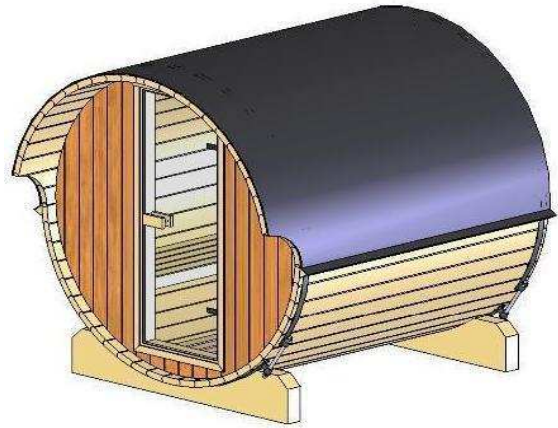

# SAUNA 220

(LxBxH) 220 x 120 x 120 cm.

680 kg.