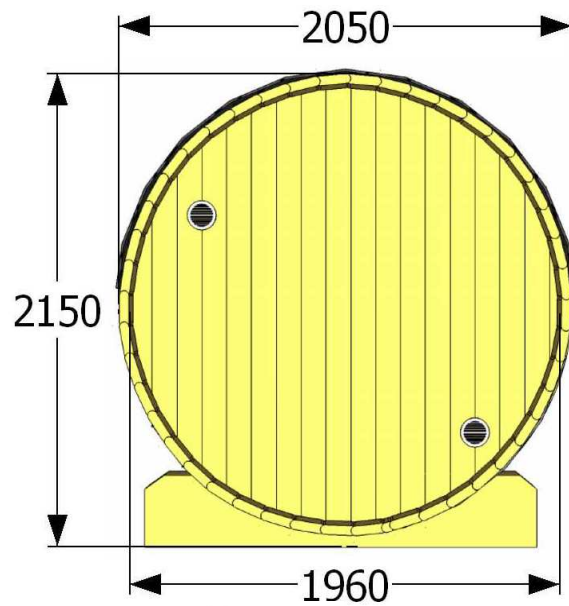

# SAUNA 220

(LxBxH) 220 x 120 x 120 cm.

680 kg.