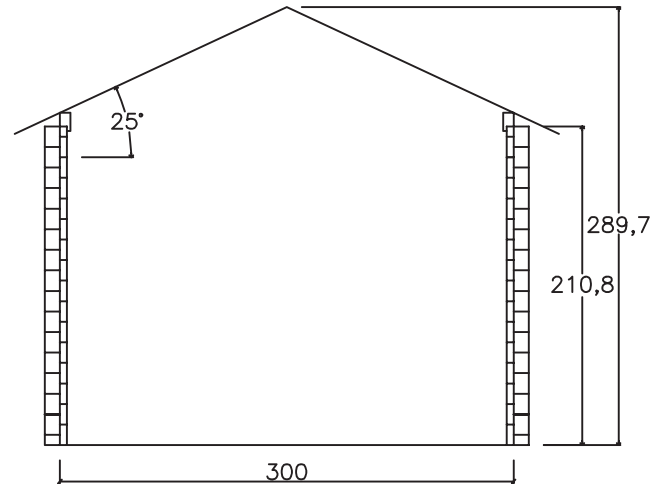

Schnitt / profile

Hinweis:

Die Modelle können Sonderzubehör enthalten, das im Lieferumfang nicht enthalten ist. Technische Änderungen und Irrtümer vorbehalten. Die Zeichnungen sind urheberrechtlich geschützt und dürfen nur in Verbindung mit einem Bertsch Produkt verwendet werden.

Note:

Illustrations may show optional accessories, which may not be included in the final supply. We reserve the right to make technical changes. The drawings are subject to copyright and are only allowed to be used together with Bertsch products.

M = 1 : 50

Panta4 300 x 300

Blockhausbau
Log construction

Plan: V01 - 2013 (c) BHB Bertsch Holzbau