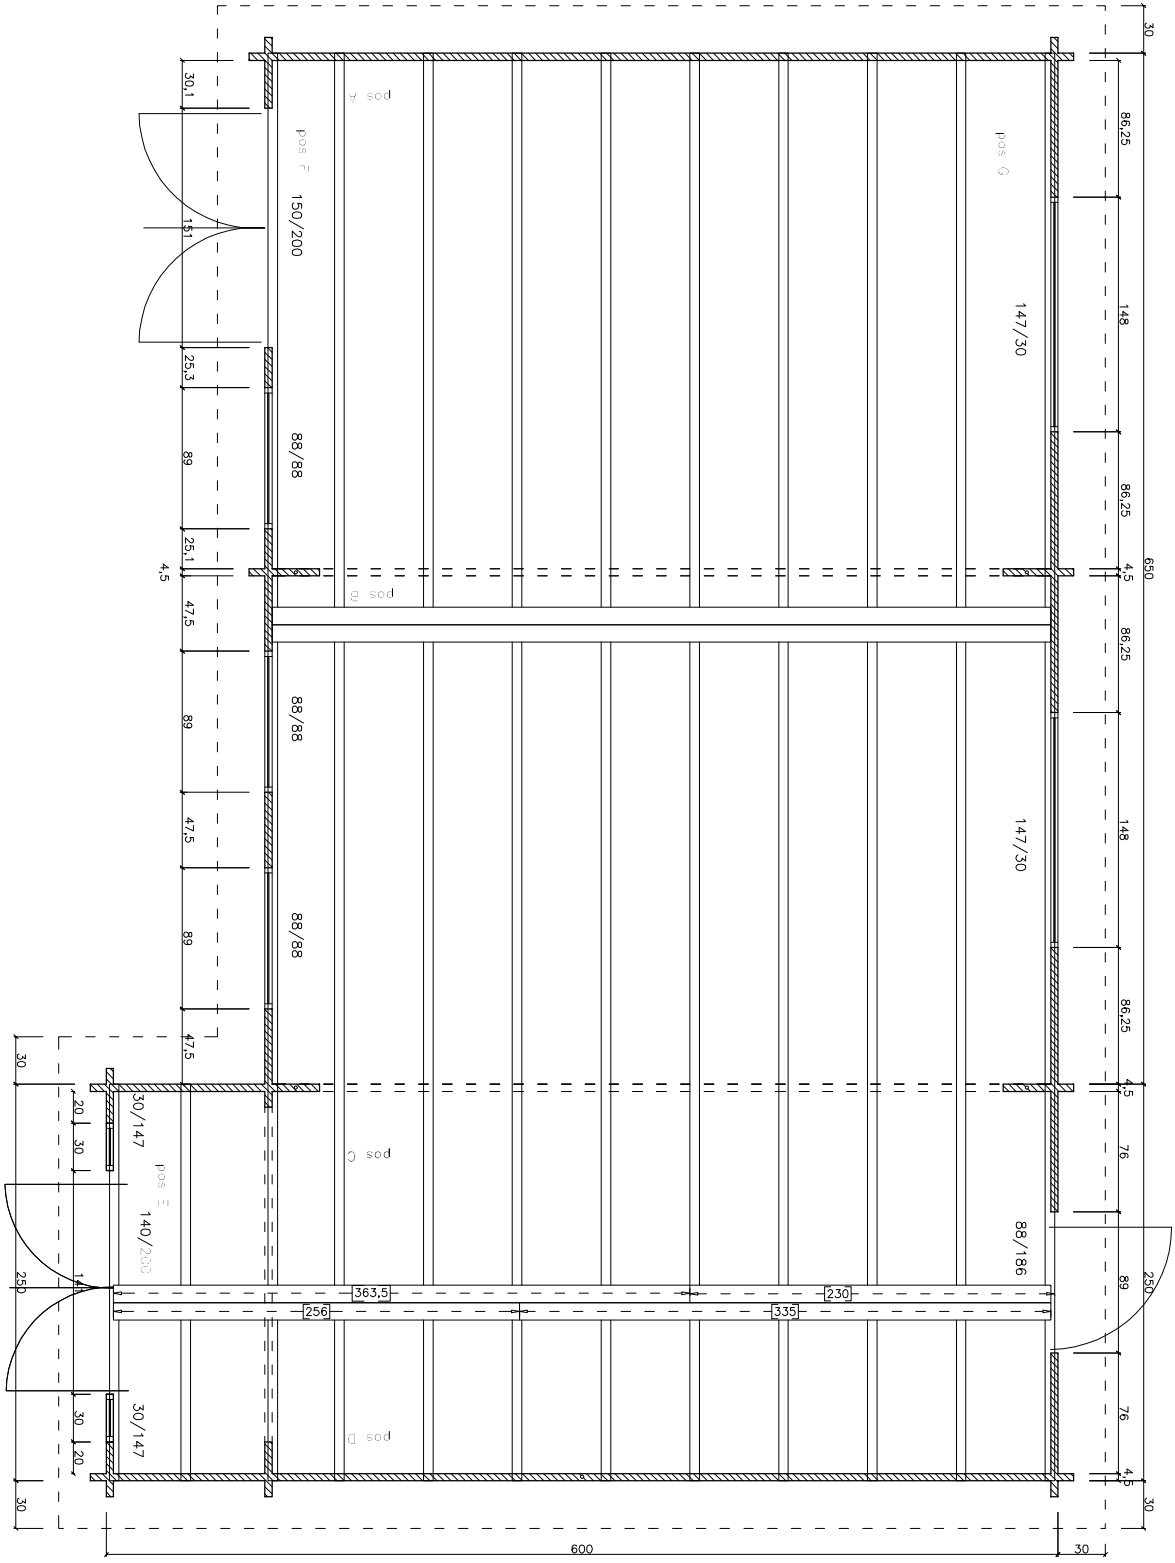

NL ABC
kom. Wolfert 242
500x900

NL ABC
korn. Wolfert 242
500x900

pos G

№ ABC
ком. Wolfert 242
500x900

305 F

NL ABC
kom. Wolfert 242
500x900

pos E

NL ABC
 kom. Wolfert 242
 500x900

pos D

NL ABC
kom. Wolfert 242
500x900
pos C

NL ABC
kom. Wolfert 242
500x900
pos B

NL ABC
 kom. Wolfert 242
 500x900

pos A

Schirmbrett

Traufbrett