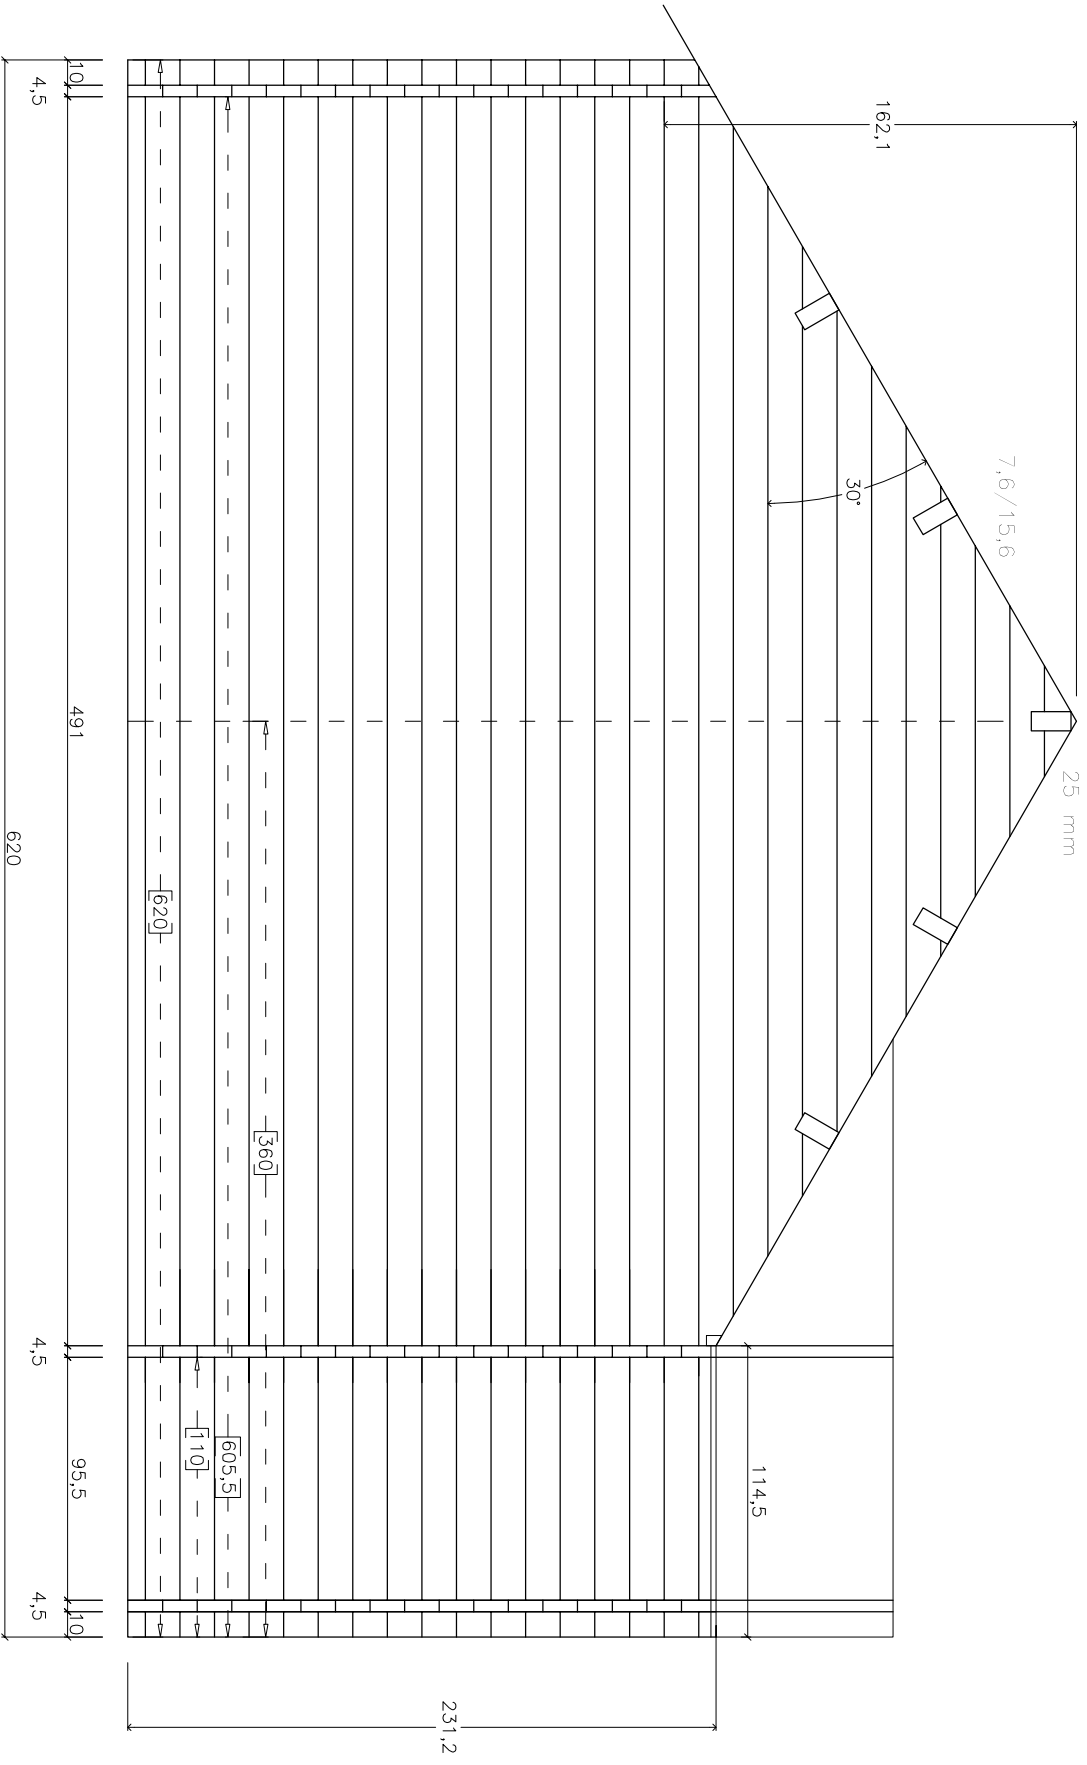

NL ABC
kom. Wolfert 242
500x900

NL ABC
korn. Wolfert 242
500x900

pos G

№ ABC
ком. Wolfert 242
500x900

305 F

NL ABC
kom. Wolfert 242
500x900

pos E

NL ABC
 kom. Wolfert 242
 500x900

pos D

NL ABC
kom. Wolfert 242
500x900
pos C

NL ABC
kom. Wolfert 242
500x900
pos B

NL ABC
 kom. Wolfert 242
 500x900

pos A

Schirmbrett

Traufbrett