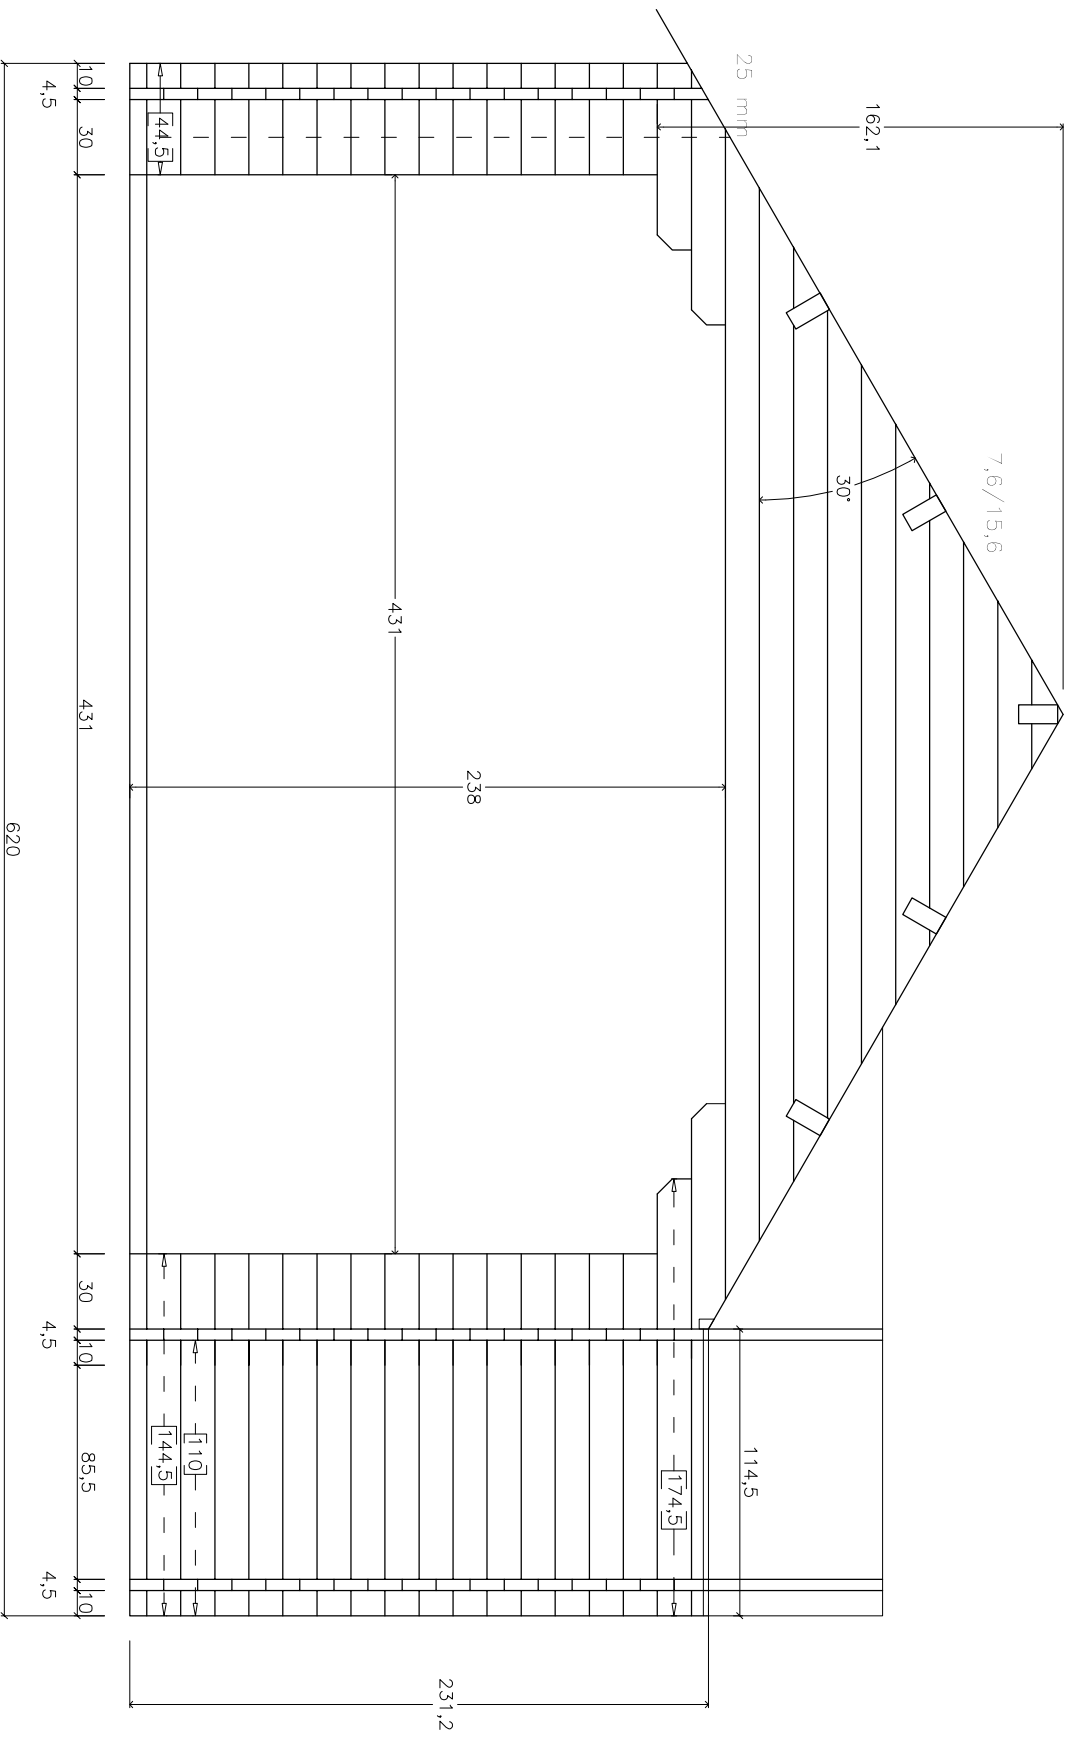

NL ABC
kom. Wolfert 242
500x900

NL ABC
korn. Wolfert 242
500x900

pos G

№ ABC
ком. Wolfert 242
500x900

305 F

NL ABC
kom. Wolfert 242
500x900

pos E

NL ABC
 kom. Wolfert 242
 500x900

pos D

NL ABC
kom. Wolfert 242
500x900
pos C

NL ABC
kom. Wolfert 242
500x900
pos B

NL ABC
 kom. Wolfert 242
 500x900

pos A

Schirmbrett

Traufbrett