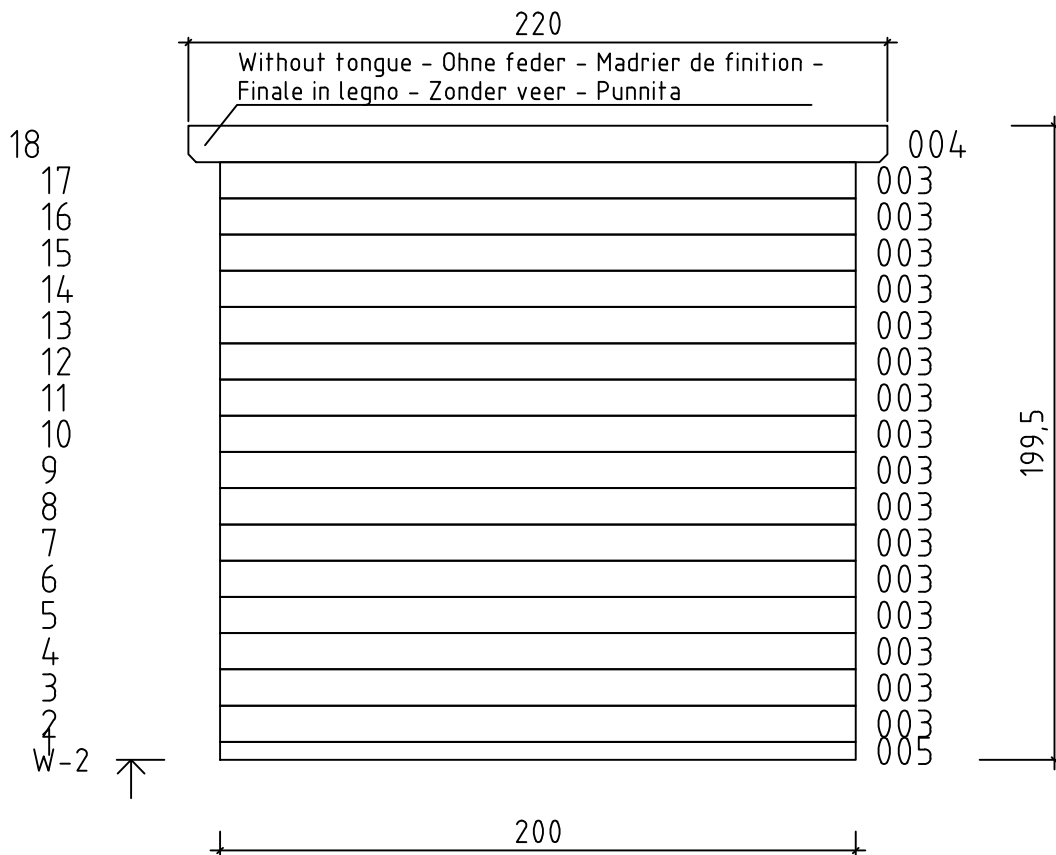

Art. Nr. 2846196