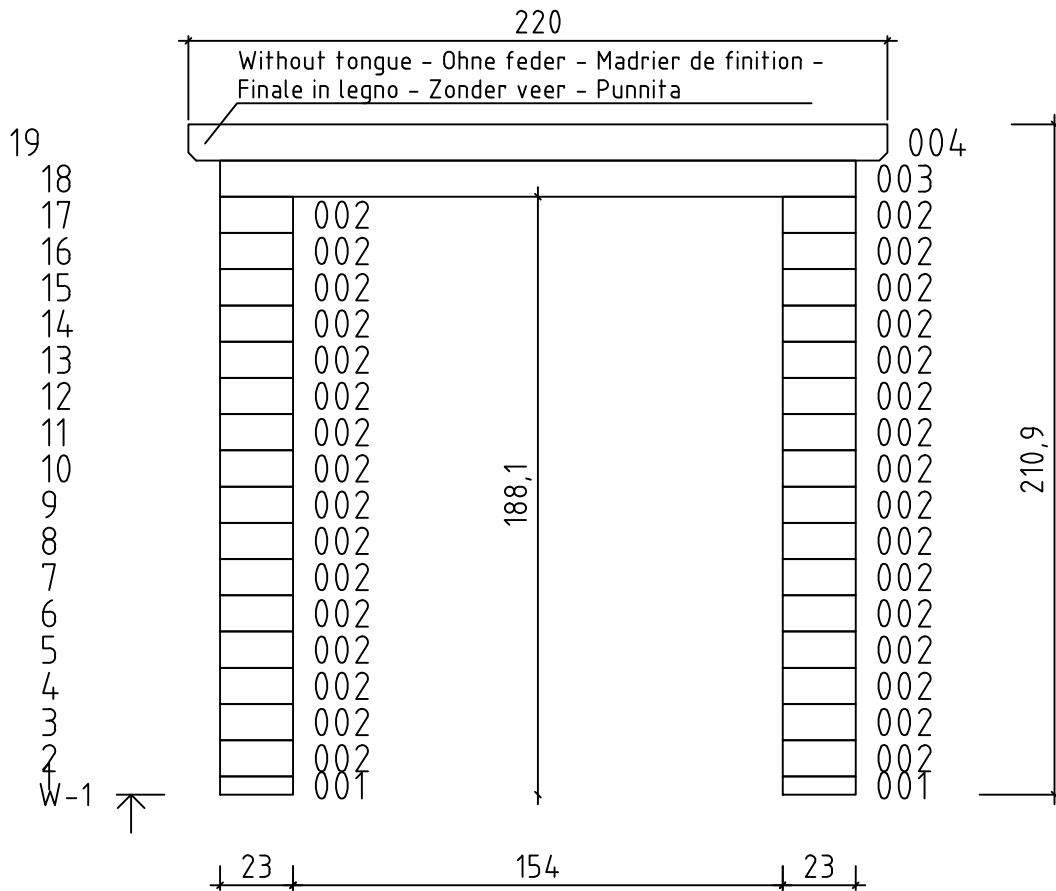

Art. Nr. 2846196