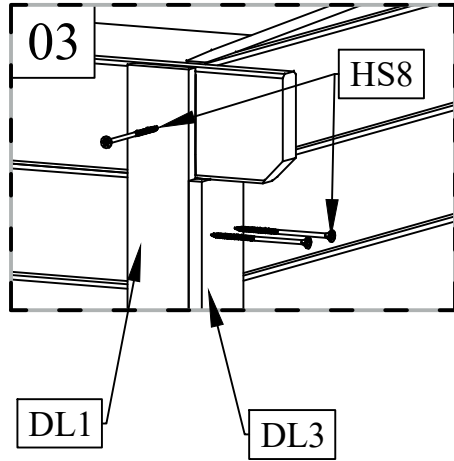

Art.Nr. 2846196

12.02.2020

2/4