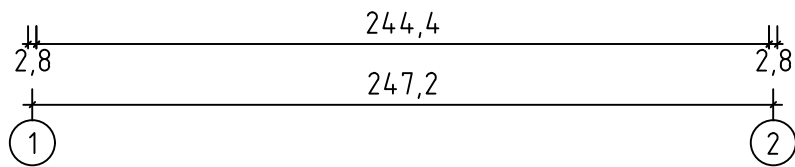

Art. Nr. 2846196