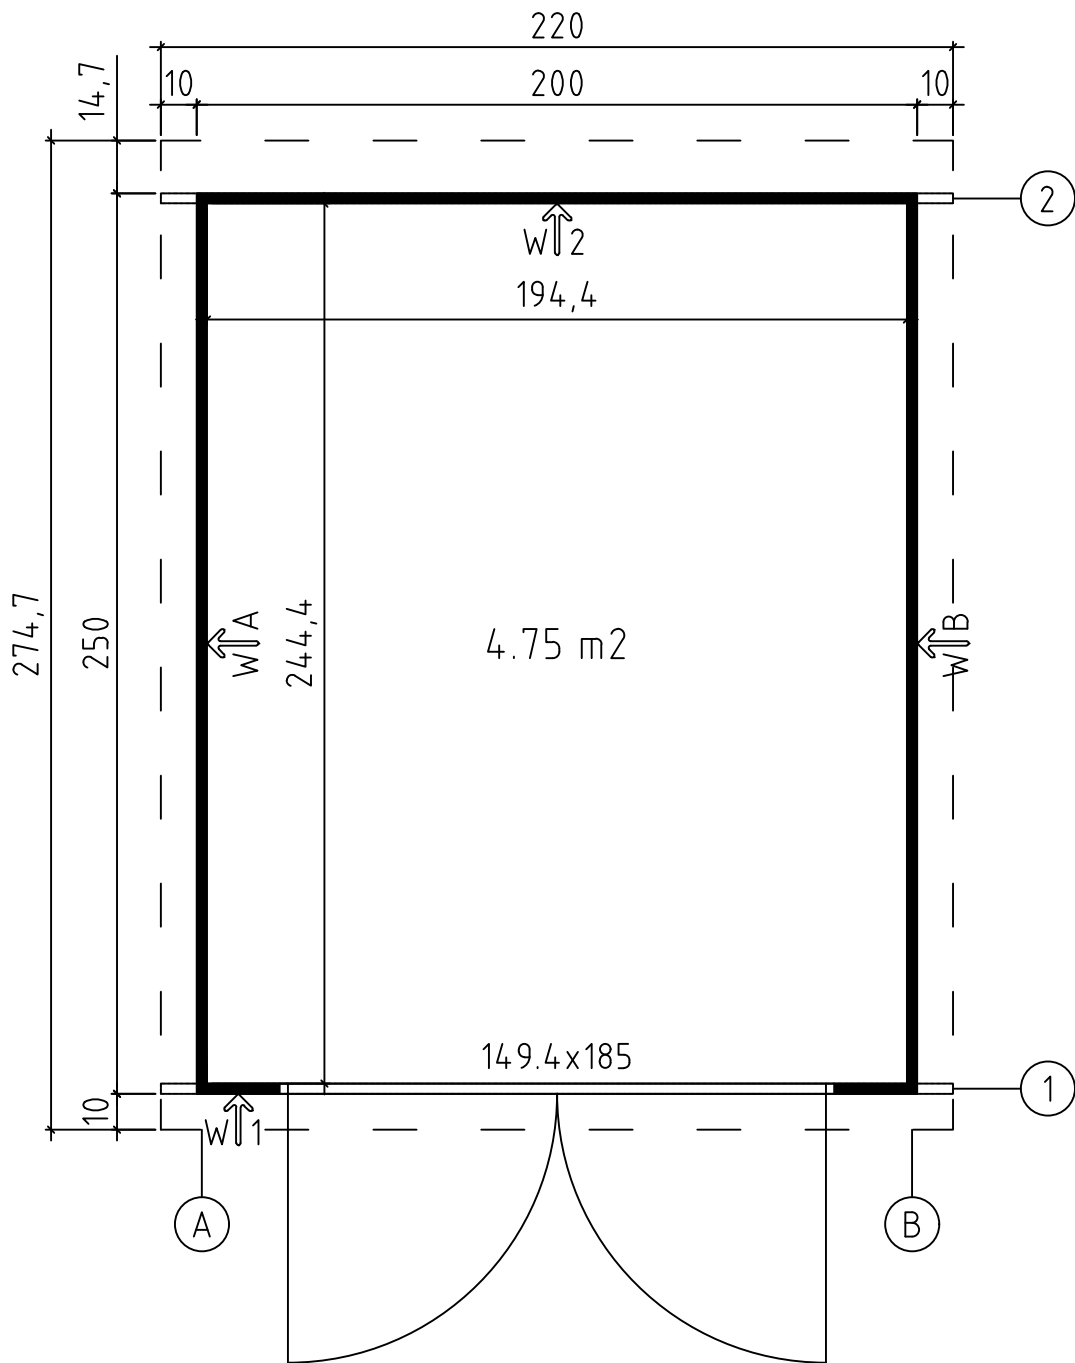

Groundplan - Grundplan - Plan de masse -
Planimetria - Plattegrond - Põhiplaan