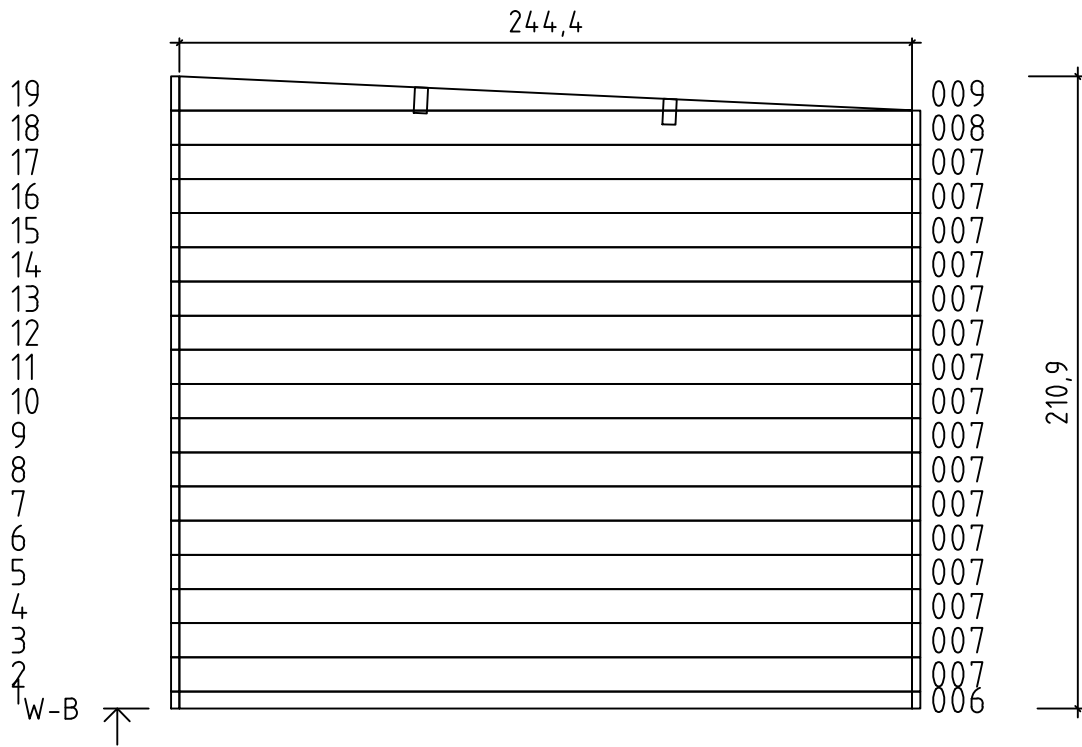

Art. Nr. 2846196