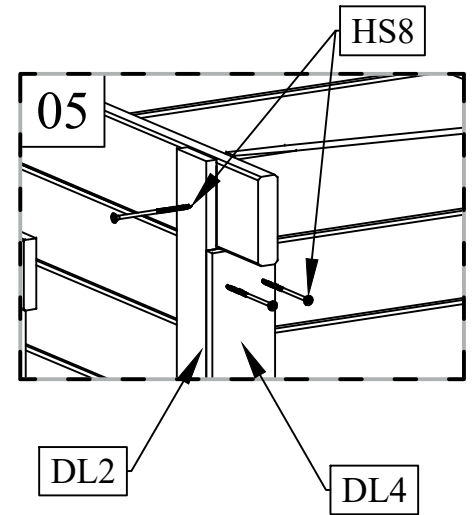

Art.Nr. 2846196

12.02.2020

2/4