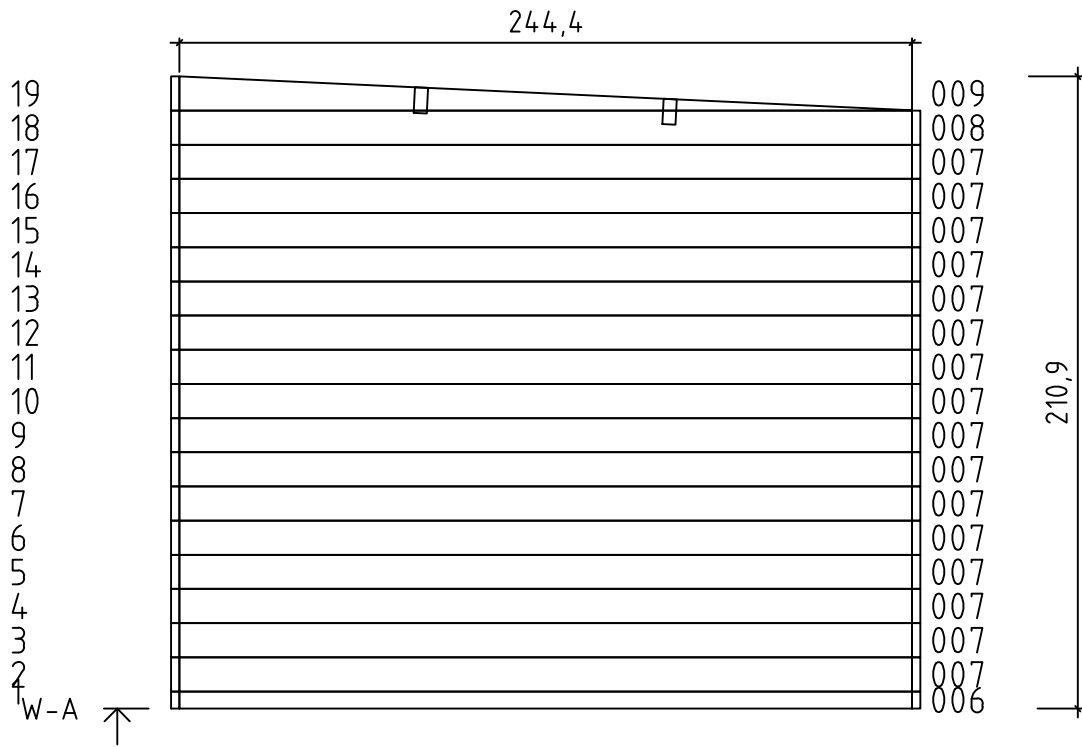

Art. Nr. 2846196