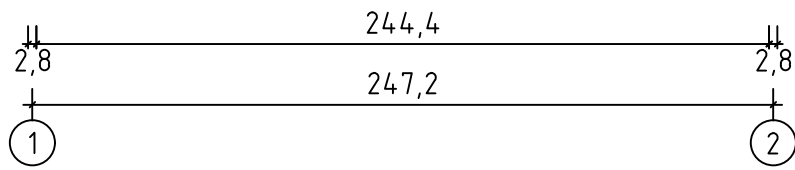

Art. Nr. 2846196