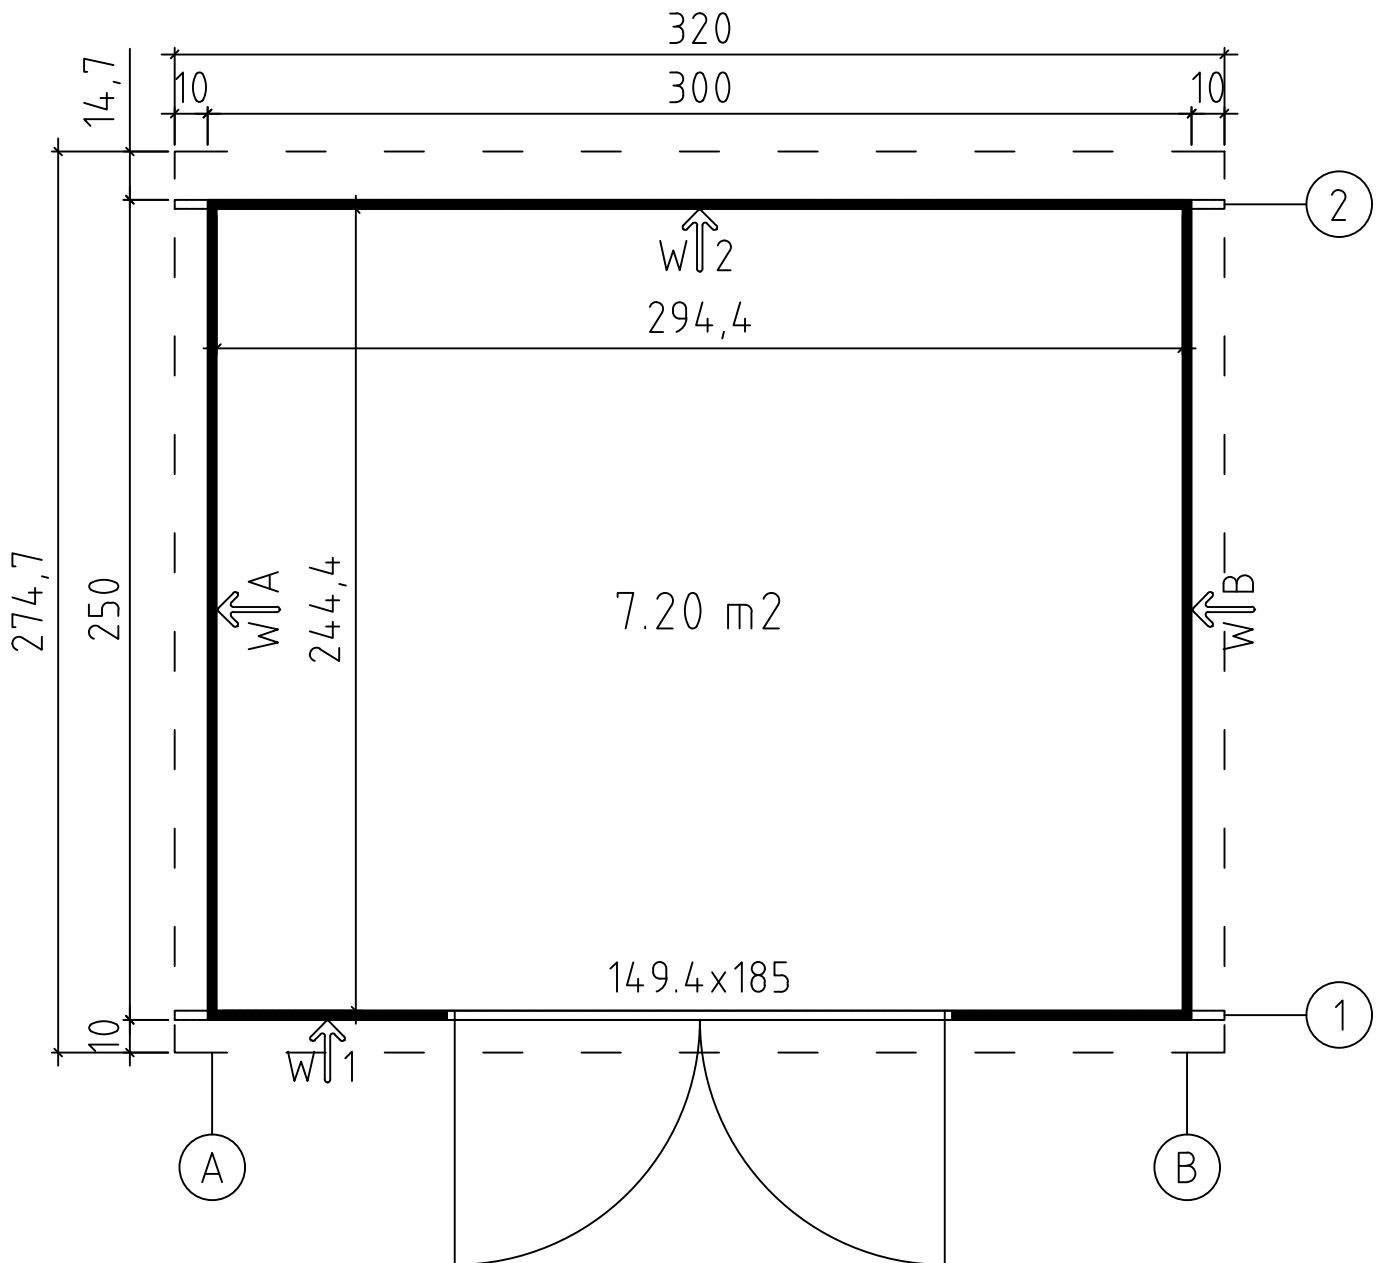

Groundplan - Grundplan - Plan de masse -
Planimetria - Plattegrond - Põhiplaan