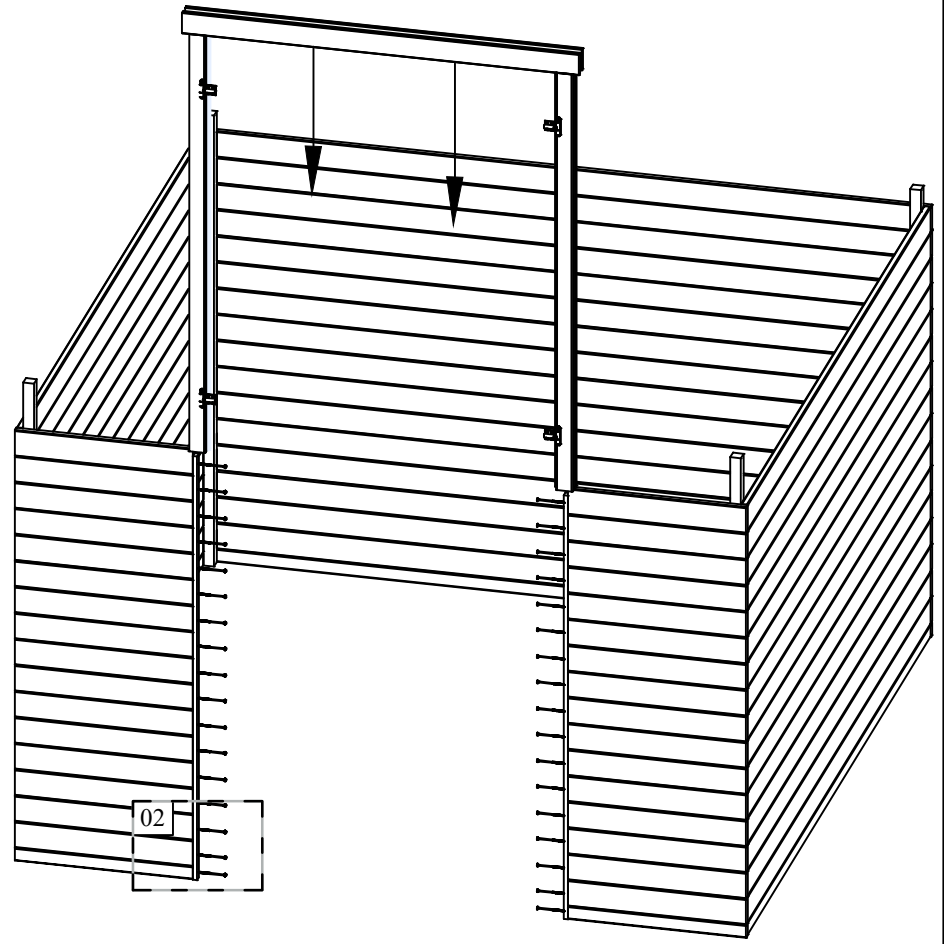

Pos	Piece list - Stückliste - Liste des pièces - Elementi - Stuklijst - Tükítabel 1494x1850 TUK.4.020.MXVP.MMX28 MXGA+28	1/2	Q	P (mm)	L (mm)
	<p>Glass size - Glasgröße - Taille de la vitre - Misura del vetro - Glas afmeting - Klaasi mõõt: 502x325 mm</p>   <p>1418x1792 mm</p>				
1	Upper door jamb - Türrahmen oben - Cadre de porte supérieur - Telaio superiore della porta - Bovendorpel - Ukse ülemine leng		1	66x100	1438
2	Left door jamb - Türrahmen links - Cadre de porte gauche - Telaio montante sinistro della porta - Linkerstijl deurframe - Ukse vasak leng		1	66x80	1850
3	Right door jamb - Türrahmen rechts - Cadre de porte droit - Telaio montante destro della porta - Rechterstijl deurframe - Ukse parem leng		1	66x80	1850
4	Doorstep - Swelle - Barre de seuil - Soglia della porta - Deurdorpel - Lävepak		1	20x21	1418
5	Connection strip - Deckleiste - Baguette de battement - Profilo verticale della porta - Stulplijst - kokkuvaltšiliist		1	13x32	1812

01

04

02

05

03

06

HS13

HS12