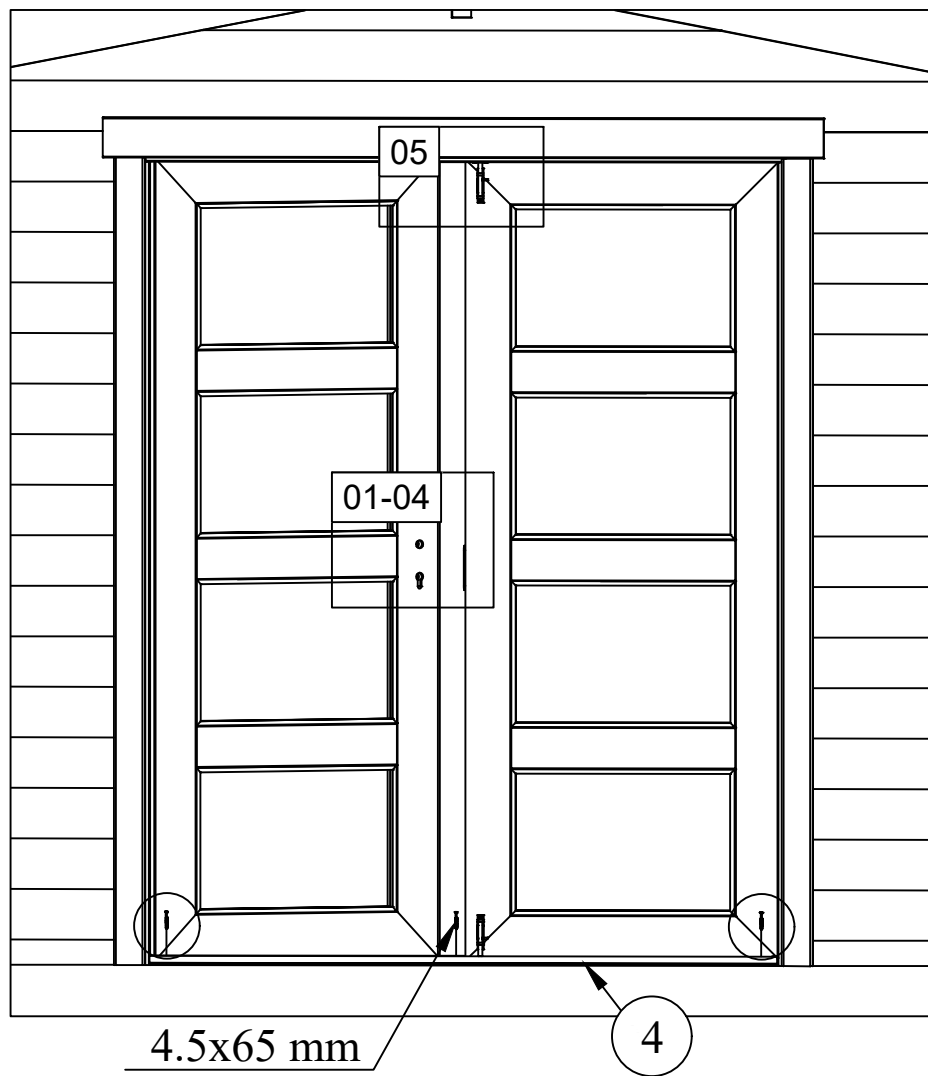

Pos	Piece list - Stückliste - Liste des pièces - Elementi - Stuklijst - Tükítabel 1494x1850 TUK.4.020.MXVP.MMX28 MXGA+28	1/2	Q	P (mm)	L (mm)
	<p>Glass size - Glasgröße - Taille de la vitre - Misura del vetro - Glas afmeting - Klaasi mõõt: 502x325 mm</p>   <p>1418x1792 mm</p>				
1	Upper door jamb - Türrahmen oben - Cadre de porte supérieur - Telaio superiore della porta - Bovendorpel - Ukse ülemine leng		1	66x100	1438
2	Left door jamb - Türrahmen links - Cadre de porte gauche - Telaio montante sinistro della porta - Linkerstijl deurframe - Ukse vasak leng		1	66x80	1850
3	Right door jamb - Türrahmen rechts - Cadre de porte droit - Telaio montante destro della porta - Rechterstijl deurframe - Ukse parem leng		1	66x80	1850
4	Doorstep - Swelle - Barre de seuil - Soglia della porta - Deurdorpel - Lävepak		1	20x21	1418
5	Connection strip - Deckleiste - Baguette de battement - Profilo verticale della porta - Stulplijst - kokkuvaltšiliist		1	13x32	1812