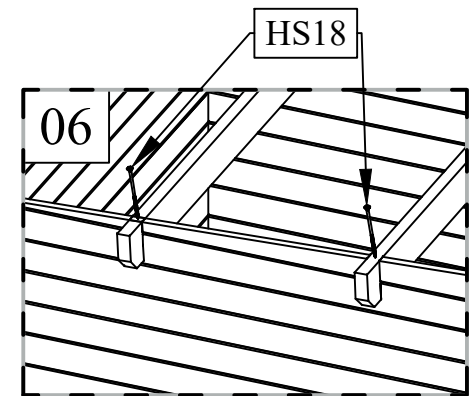

Art.Nr. 2847196

12.02.2020

2/4