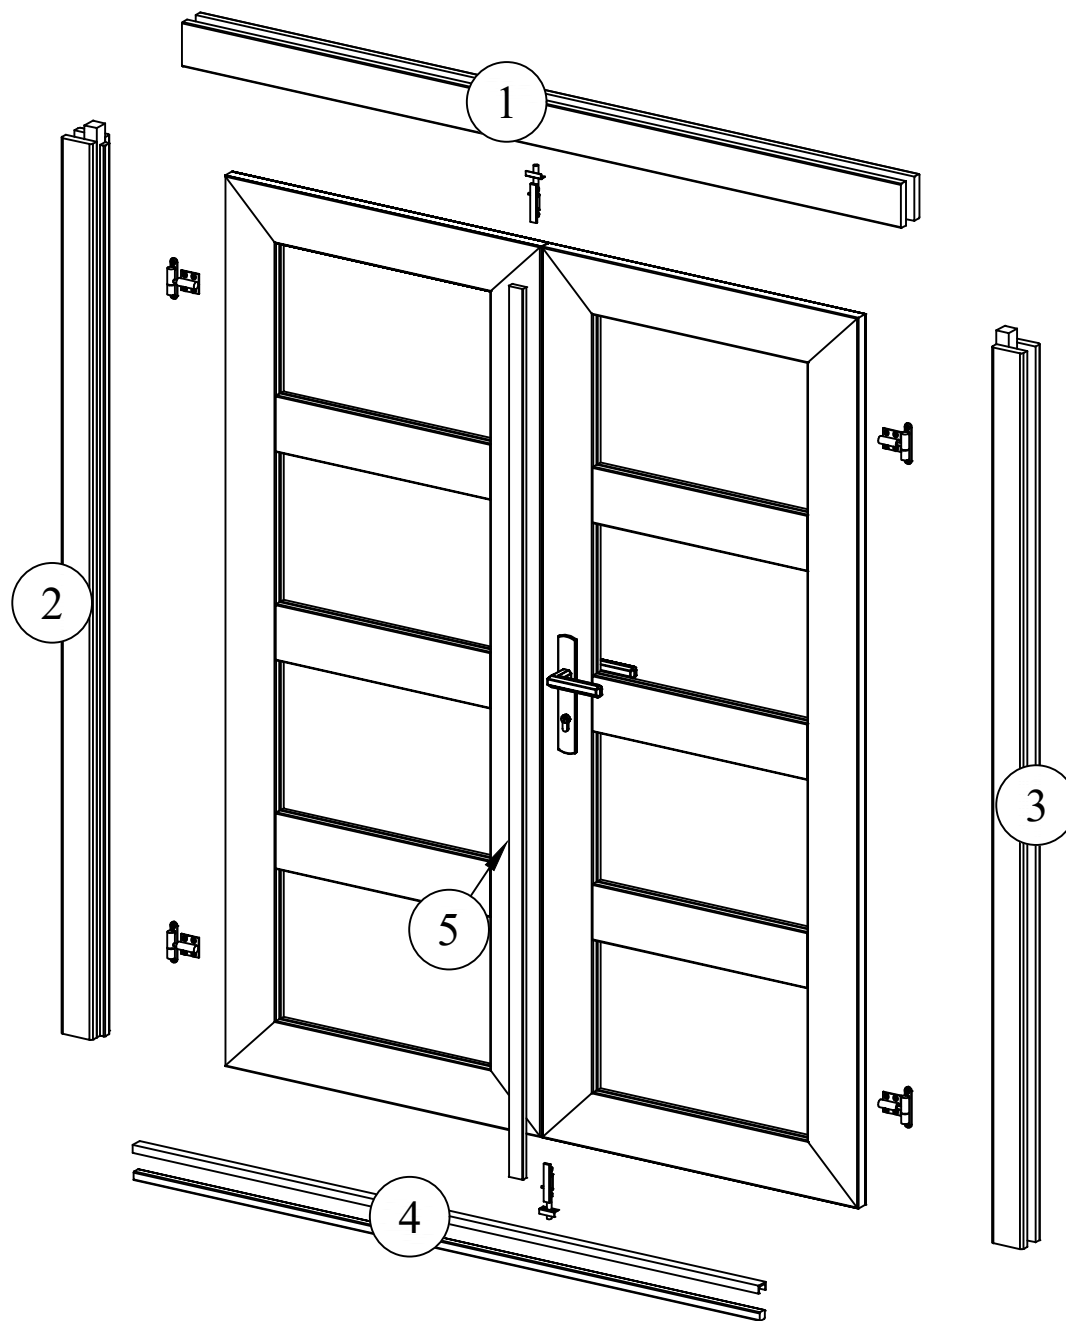

Pos	Piece list - Stückliste - Liste des pièces - Elementi - Stuklijst - Tükítabel 1494x1850 TUK.4.020.MXVP.MMX28 MXGA+28	1/2	Q	P (mm)	L (mm)
	<p>Glass size - Glasgröße - Taille de la vitre - Misura del vetro - Glas afmeting - Klaasi mõõt: 502x325 mm</p>   <p>1418x1792 mm</p>				
1	Upper door jamb - Türrahmen oben - Cadre de porte supérieur - Telaio superiore della porta - Bovendorpel - Ukse ülemine leng		1	66x100	1438
2	Left door jamb - Türrahmen links - Cadre de porte gauche - Telaio montante sinistro della porta - Linkerstijl deurframe - Ukse vasak leng		1	66x80	1850
3	Right door jamb - Türrahmen rechts - Cadre de porte droit - Telaio montante destro della porta - Rechterstijl deurframe - Ukse parem leng		1	66x80	1850
4	Doorstep - Swelle - Barre de seuil - Soglia della porta - Deurdorpel - Lävepak		1	20x21	1418
5	Connection strip - Deckleiste - Baguette de battement - Profilo verticale della porta - Stulplijst - kokkuvaltšiliist		1	13x32	1812