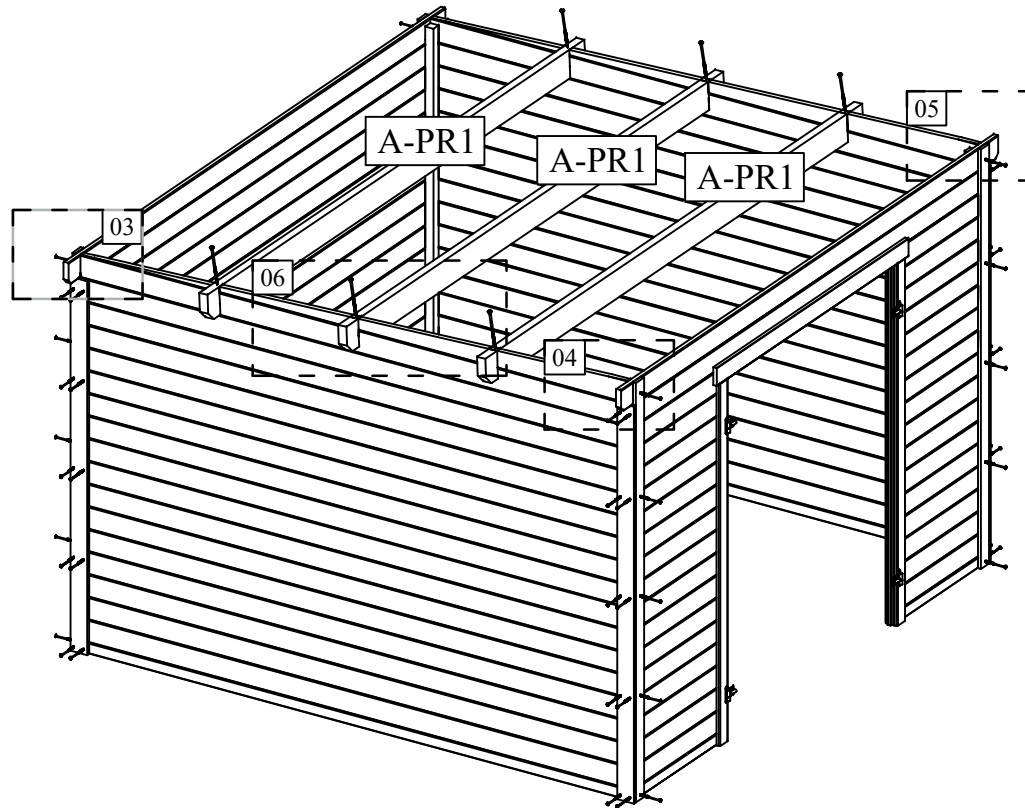

Art.Nr. 2847196

12.02.2020

2/4