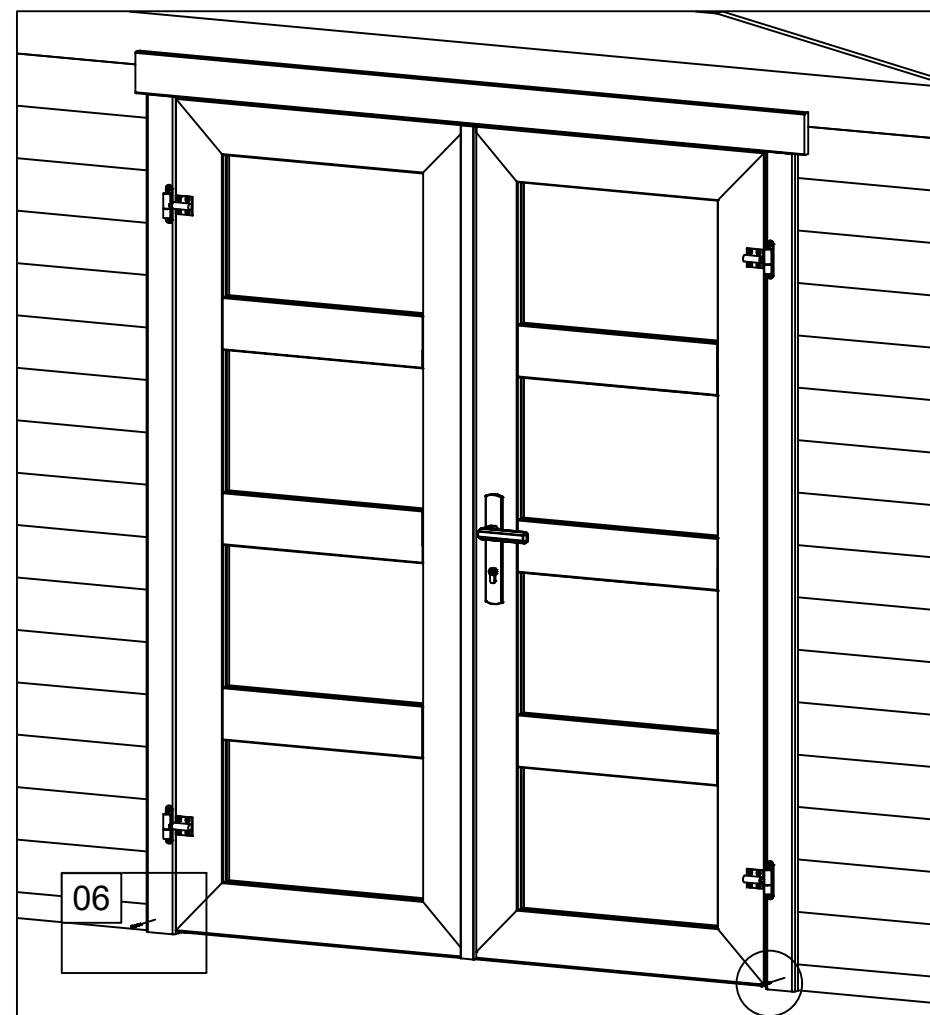

Pos	Piece list - Stückliste - Liste des pièces - Elementi - Stuklijst - Tükítabel 1494x1850 TUK.4.020.MXVP.MMX28 MXGA+28	1/2	Q	P (mm)	L (mm)
	<p>Glass size - Glasgröße - Taille de la vitre - Misura del vetro - Glas afmeting - Klaasi mõõt: 502x325 mm</p>   <p>1418x1792 mm</p>				
1	Upper door jamb - Türrahmen oben - Cadre de porte supérieur - Telaio superiore della porta - Bovendorpel - Ukse ülemine leng		1	66x100	1438
2	Left door jamb - Türrahmen links - Cadre de porte gauche - Telaio montante sinistro della porta - Linkerstijl deurframe - Ukse vasak leng		1	66x80	1850
3	Right door jamb - Türrahmen rechts - Cadre de porte droit - Telaio montante destro della porta - Rechterstijl deurframe - Ukse parem leng		1	66x80	1850
4	Doorstep - Swelle - Barre de seuil - Soglia della porta - Deurdorpel - Lävepak		1	20x21	1418
5	Connection strip - Deckleiste - Baguette de battement - Profilo verticale della porta - Stulplijst - kokkuvaltšiliist		1	13x32	1812