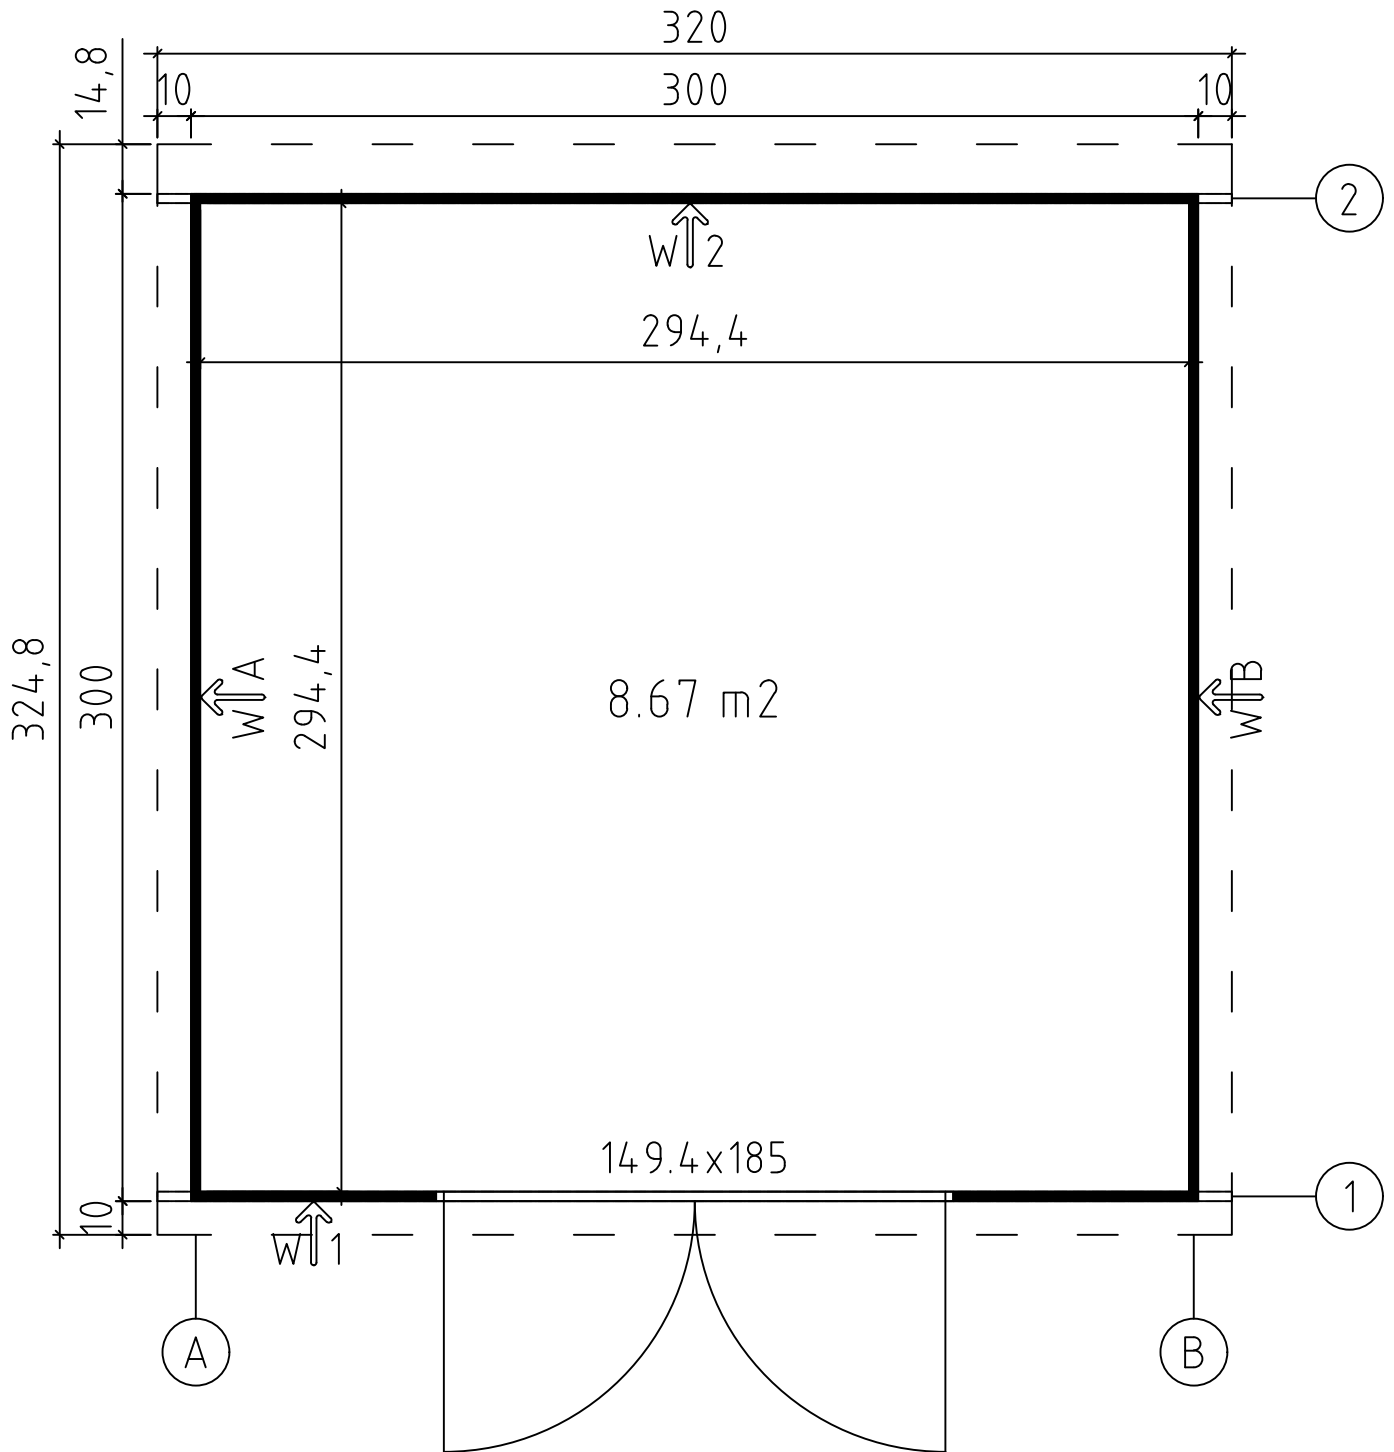

Art. Nr. 2847196

Groundplan - Grundplan - Plan de masse -
Planimetria - Plattegrond - Põhiplaan