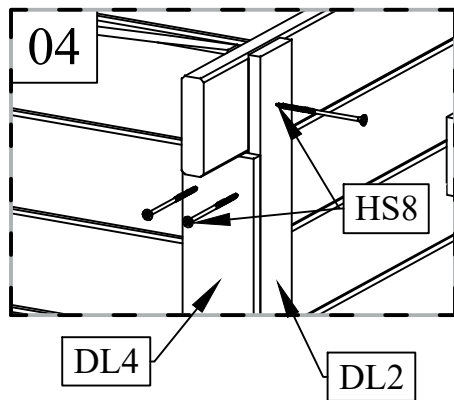

Art.Nr. 2847196

12.02.2020

2/4