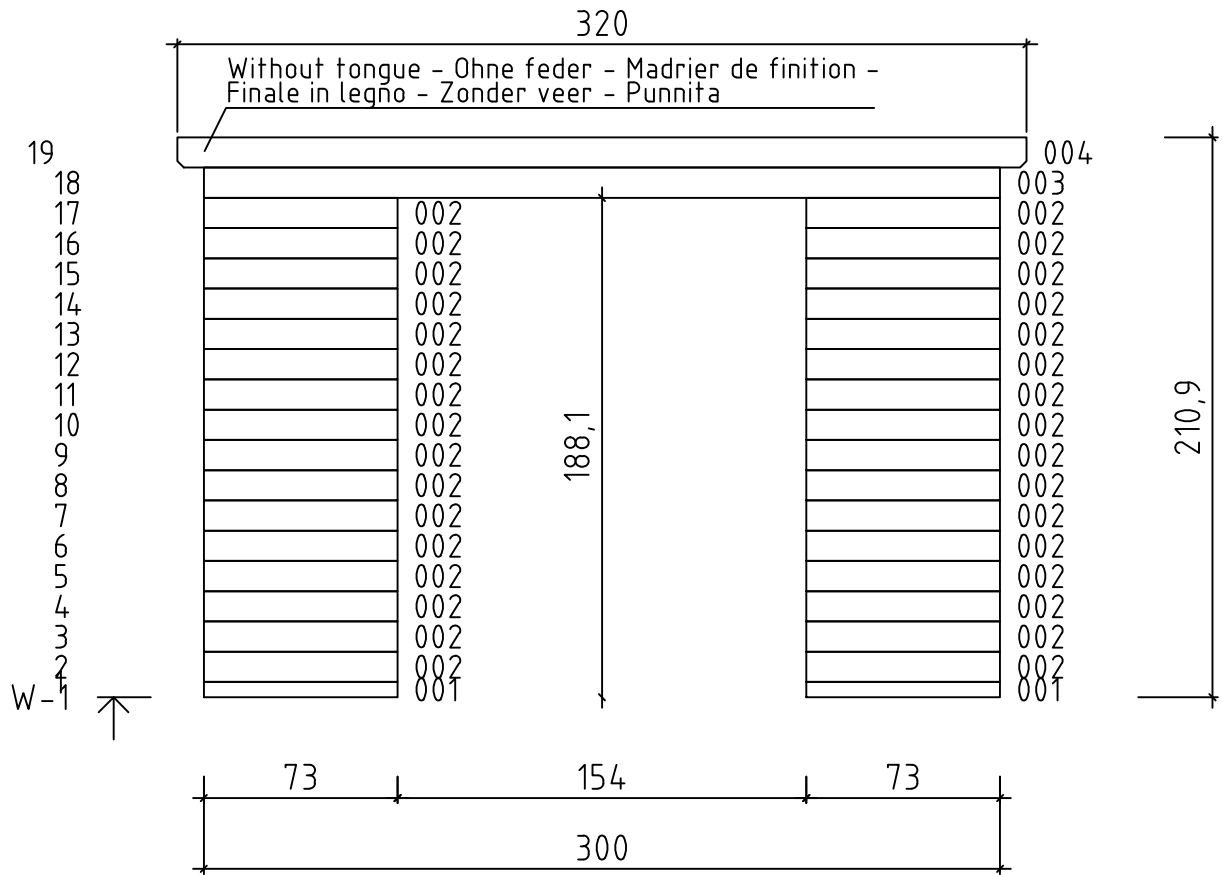

Art. Nr. 2847196