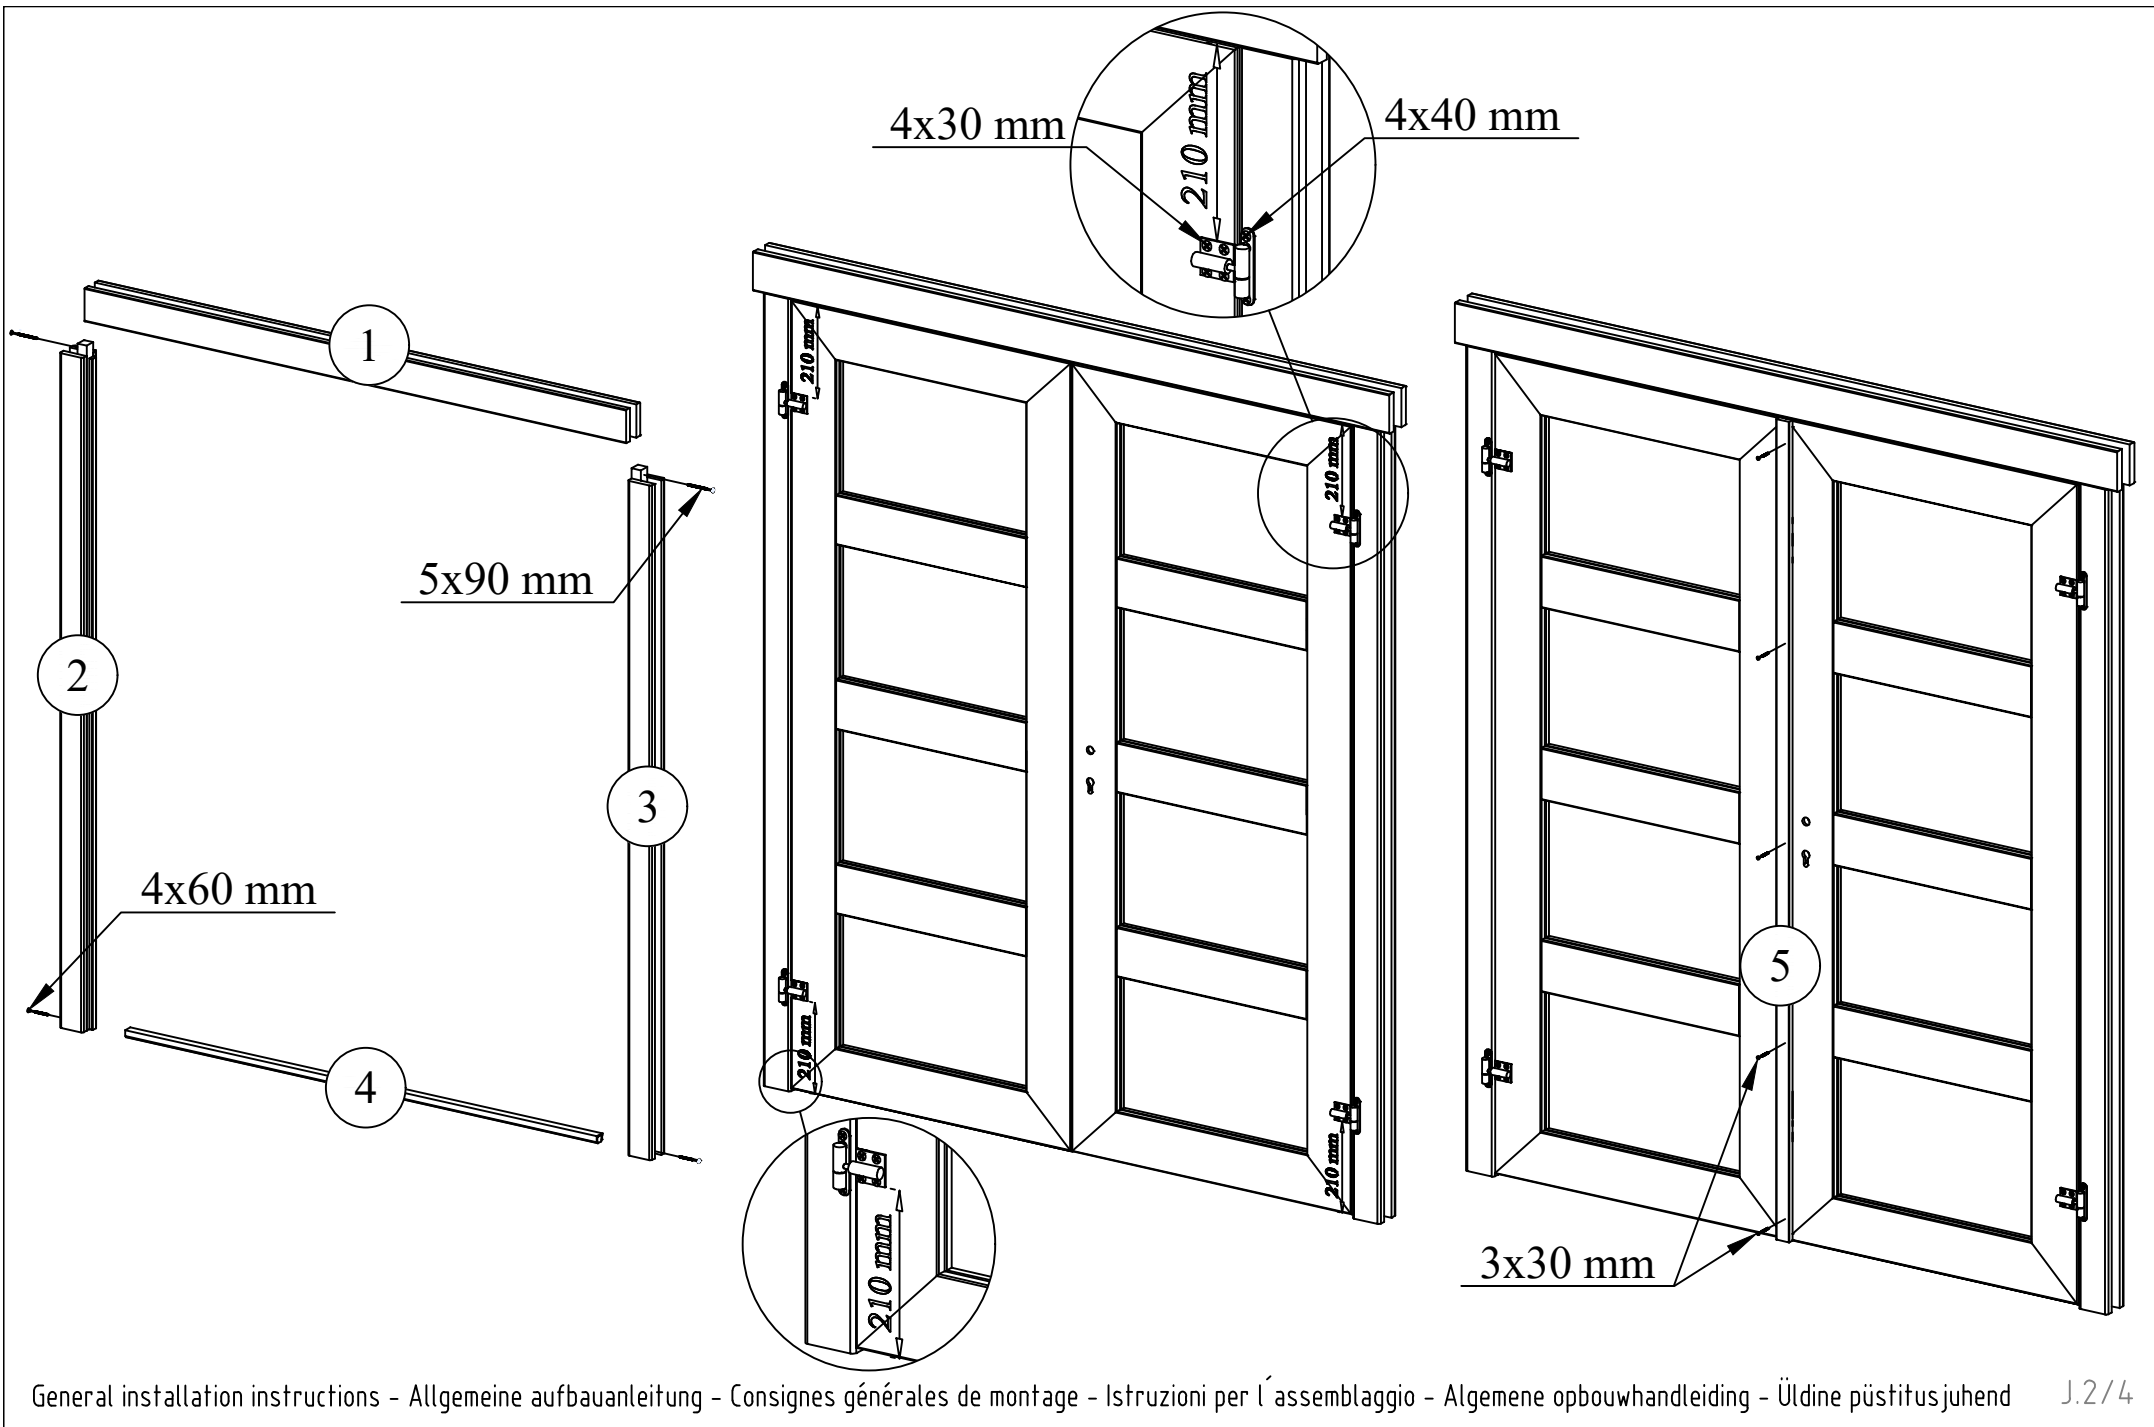

Pos	Piece list - Stückliste - Liste des pièces - Elementi - Stuklijst - Tükítabel 1494x1850 TUK.4.020.MXVP.MMX28 MXGA+28	1/2	Q	P (mm)	L (mm)
	<p>Glass size - Glasgröße - Taille de la vitre - Misura del vetro - Glas afmeting - Klaasi mõõt: 502x325 mm</p>   <p>1418x1792 mm</p>				
1	Upper door jamb - Türrahmen oben - Cadre de porte supérieur - Telaio superiore della porta - Bovendorpel - Ukse ülemine leng		1	66x100	1438
2	Left door jamb - Türrahmen links - Cadre de porte gauche - Telaio montante sinistro della porta - Linkerstijl deurframe - Ukse vasak leng		1	66x80	1850
3	Right door jamb - Türrahmen rechts - Cadre de porte droit - Telaio montante destro della porta - Rechterstijl deurframe - Ukse parem leng		1	66x80	1850
4	Doorstep - Swelle - Barre de seuil - Soglia della porta - Deurdorpel - Lävepak		1	20x21	1418
5	Connection strip - Deckleiste - Baguette de battement - Profilo verticale della porta - Stulplijst - kokkuvaltšiliist		1	13x32	1812