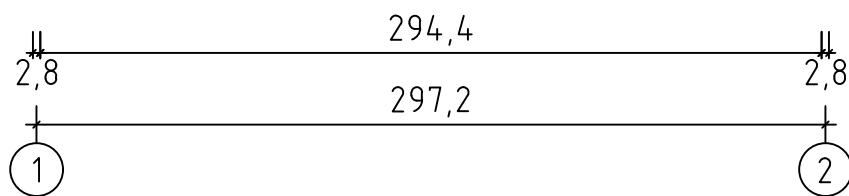

Art. Nr. 2847196