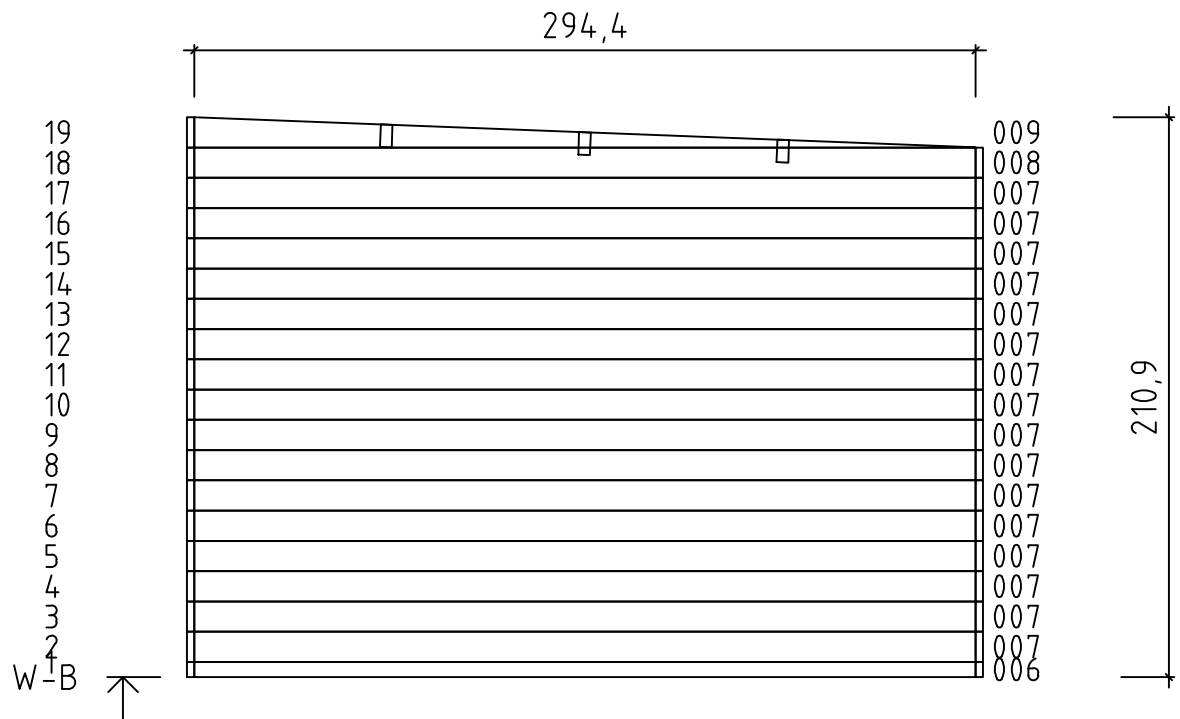

Art. Nr. 2847196