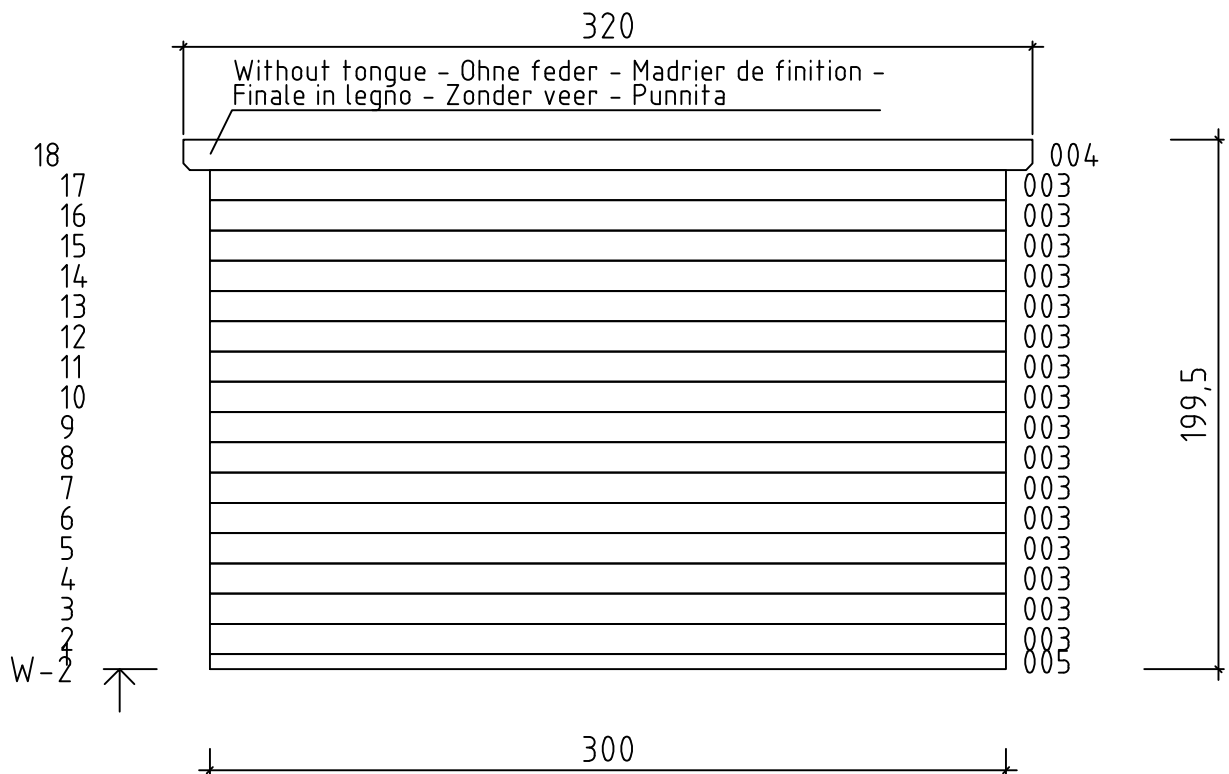

Art. Nr. 2847196