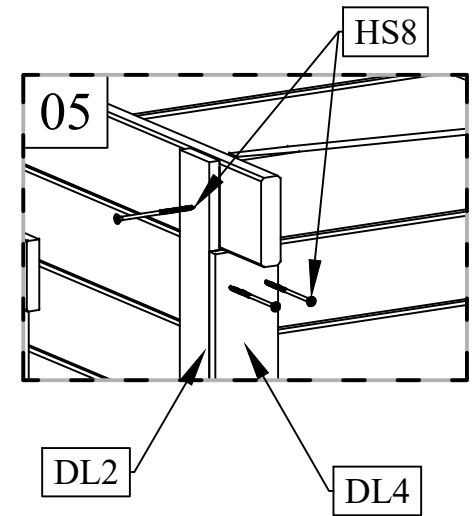

Art.Nr. 2847196

12.02.2020

2/4