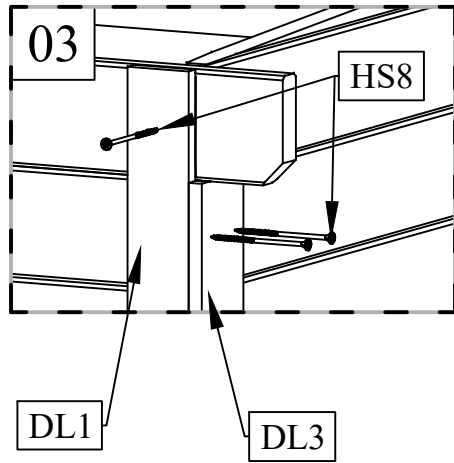

Art.Nr. 2847196

12.02.2020

2/4