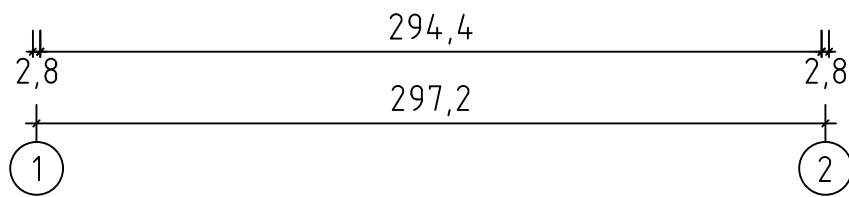

Art. Nr. 2847196