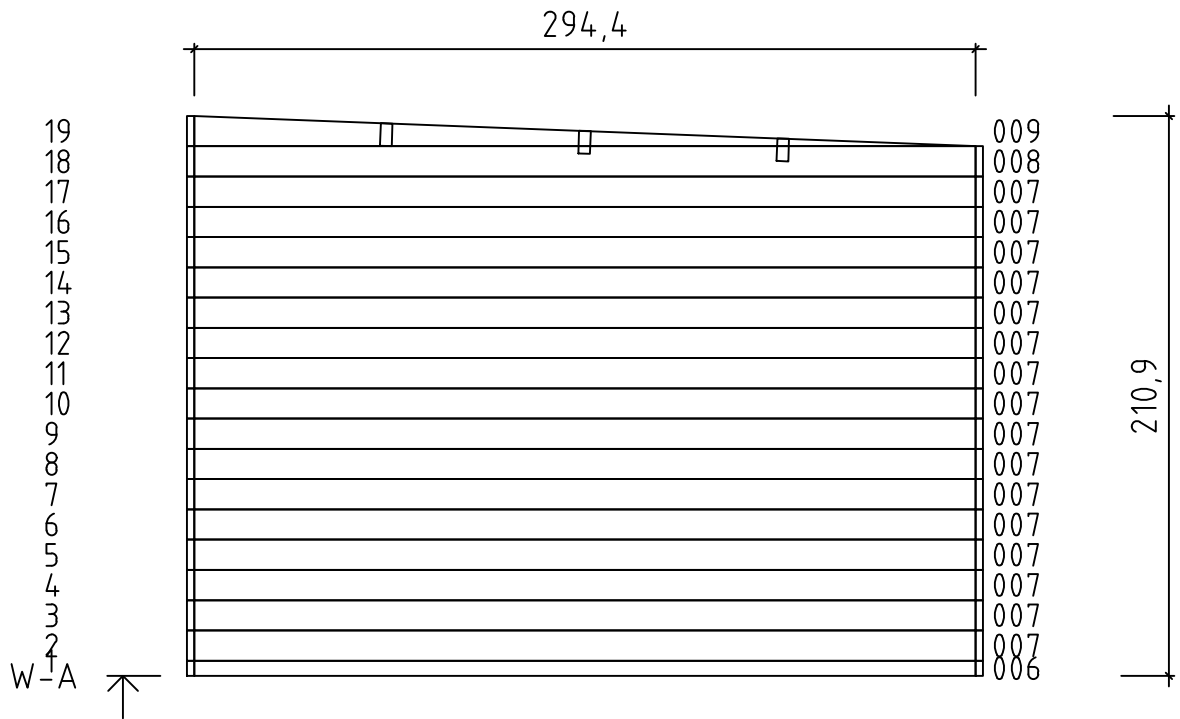

Art. Nr. 2847196