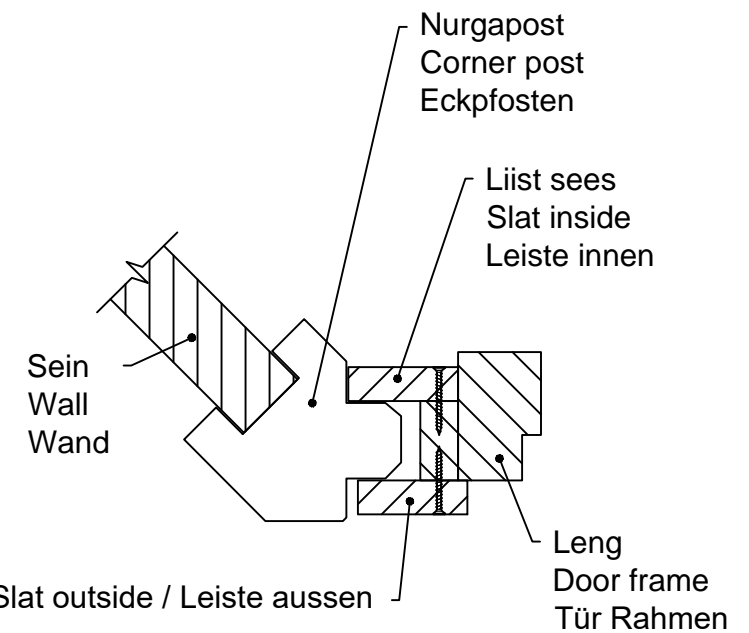

Nurgaukse montaaž / Ecktür montage /
 Corner door assembly
 (Q4)

pos	prof	pcs
1	 44x68	1
2	 44x68	1
3	 44x68	2
4	 18x120	1
5	 18x40	1
6	 18x58	4
7	 90x90	2
8	Door sash/sashes	

Kinnita välimised liistud / Attach the outside slats / Aussenleisten befestigen

3.5x45

- Paigalda ukseleht väljast / Install the door frame from outside /
Tür rahmen von aussen montieren

- Kinnita sisemised liistud / Attach inside slats / Innenleisten befestigen