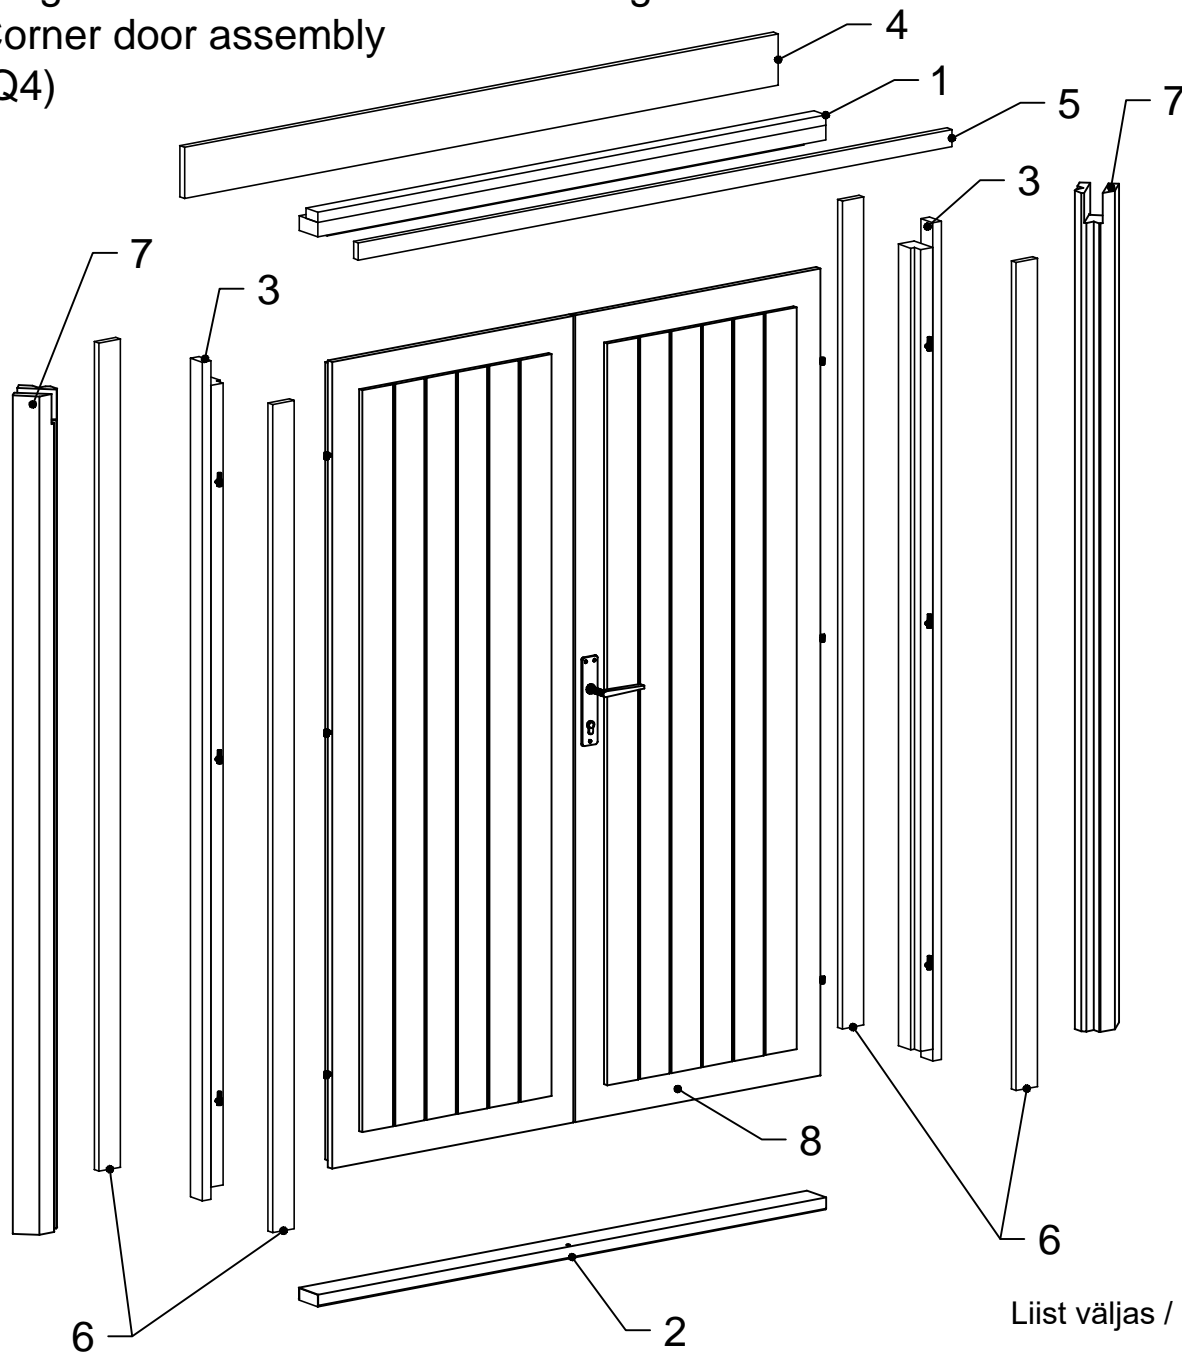

Nurgaukse montaaž / Ecktür montage /
 Corner door assembly
 (Q4)

pos	prof	pcs
1	 44x68	1
2	 44x68	1
3	 44x68	2
4	 18x120	1
5	 18x40	1
6	 18x58	4
7	 90x90	2
8	Door sash/sashes	

Kinnita välimised liistud / Attach the outside slats / Aussenleisten befestigen

3.5x45

- Paigalda ukseleht väljast / Install the door frame from outside /
Tür rahmen von aussen montieren

- Kinnita sisemised liistud / Attach inside slats / Innenleisten befestigen