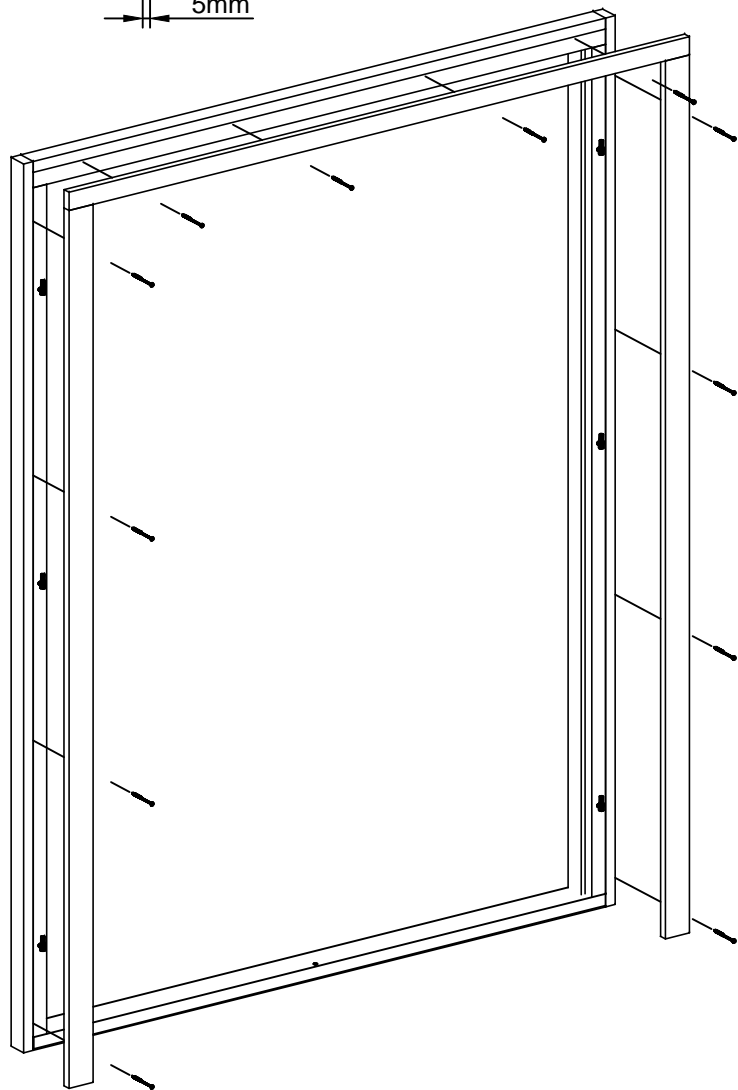

Nurgaukse montaaž / Ecktür montage /
 Corner door assembly
 (Q4)

pos	prof	pcs
1	 44x68	1
2	 44x68	1
3	 44x68	2
4	 18x120	1
5	 18x40	1
6	 18x58	4
7	 90x90	2
8	Door sash/sashes	

Kinnita välimised liistud / Attach the outside slats / Aussenleisten befestigen

3.5x45

- Paigalda ukseleht väljast / Install the door frame from outside /
Tür rahmen von aussen montieren

- Kinnita sisemised liistud / Attach inside slats / Innenleisten befestigen