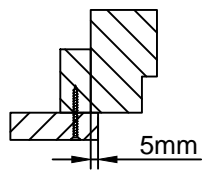

Nurgaukse montaaž / Ecktür montage /
 Corner door assembly
 (Q4)

pos	prof	pcs
1	 44x68	1
2	 44x68	1
3	 44x68	2
4	 18x120	1
5	 18x40	1
6	 18x58	4
7	 90x90	2
8	Door sash/sashes	

Kinnita välimised liistud / Attach the outside slats / Aussenleisten befestigen

3.5x45

- Paigalda ukseleht väljast / Install the door frame from outside /
Tür rahmen von aussen montieren

- Kinnita sisemised liistud / Attach inside slats / Innenleisten befestigen